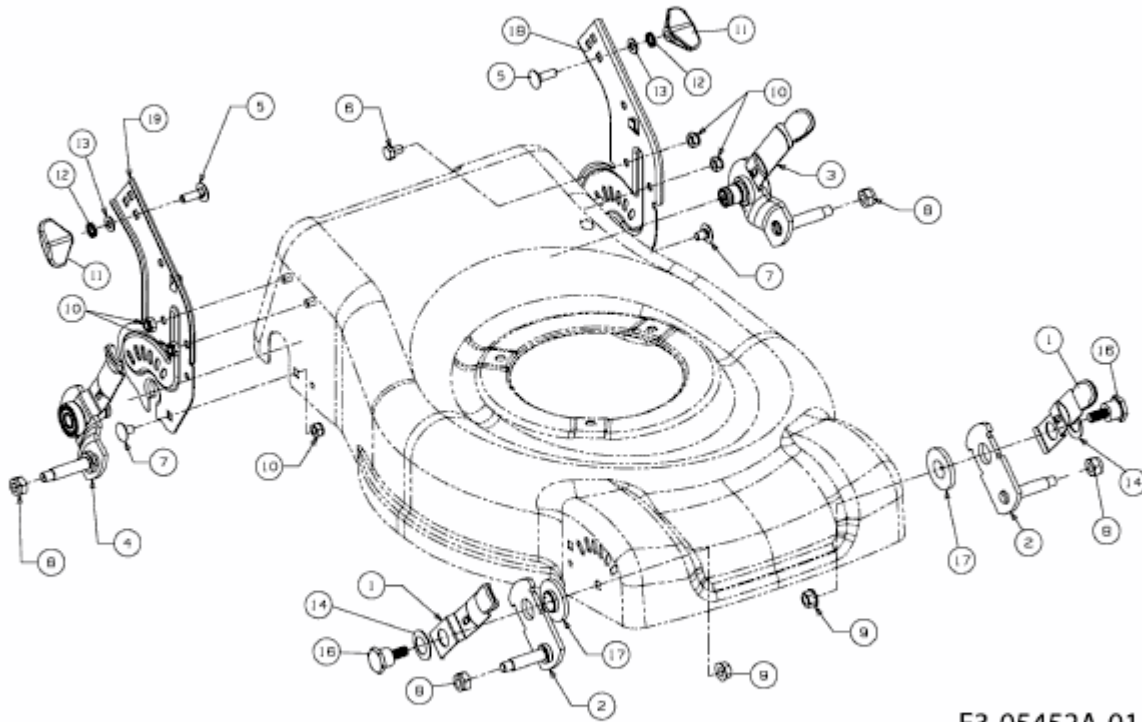

SELECT 4600 A > 12E-J2JD650 (2013) > SCHNITTHÖHENVERSTELLUNG

E3-05452A-01