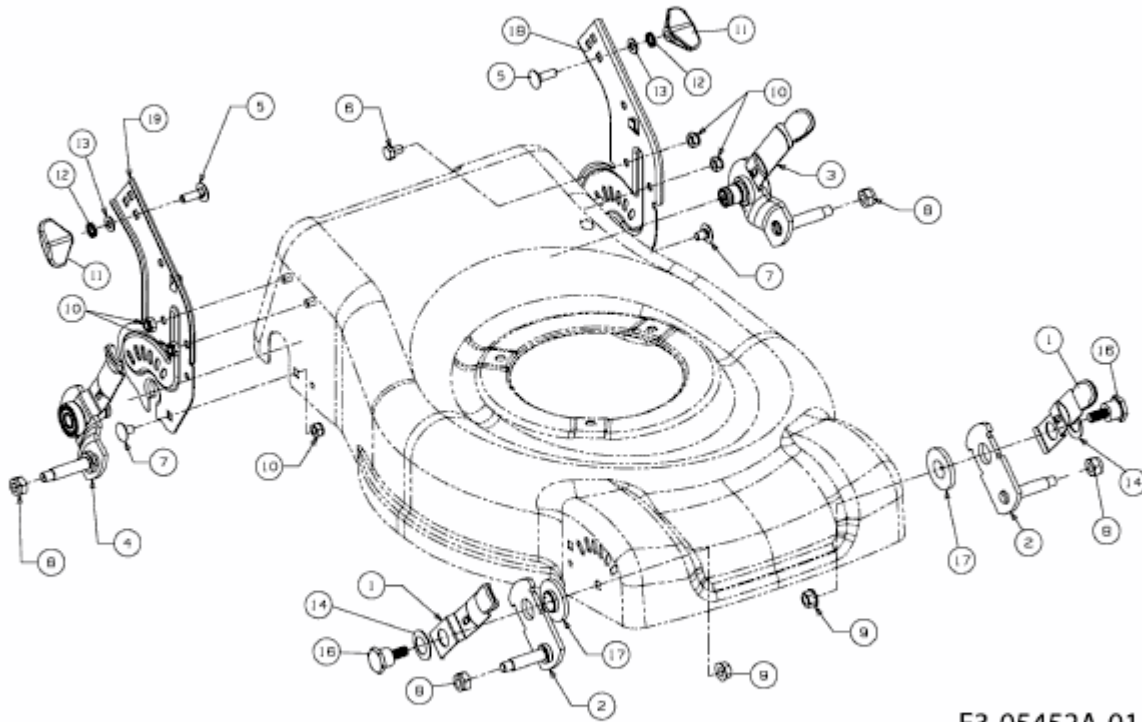

SELECT 4600 A > 12E-J2JD650 (2012) > SCHNITTHÖHENVERSTELLUNG

E3-05452A-01