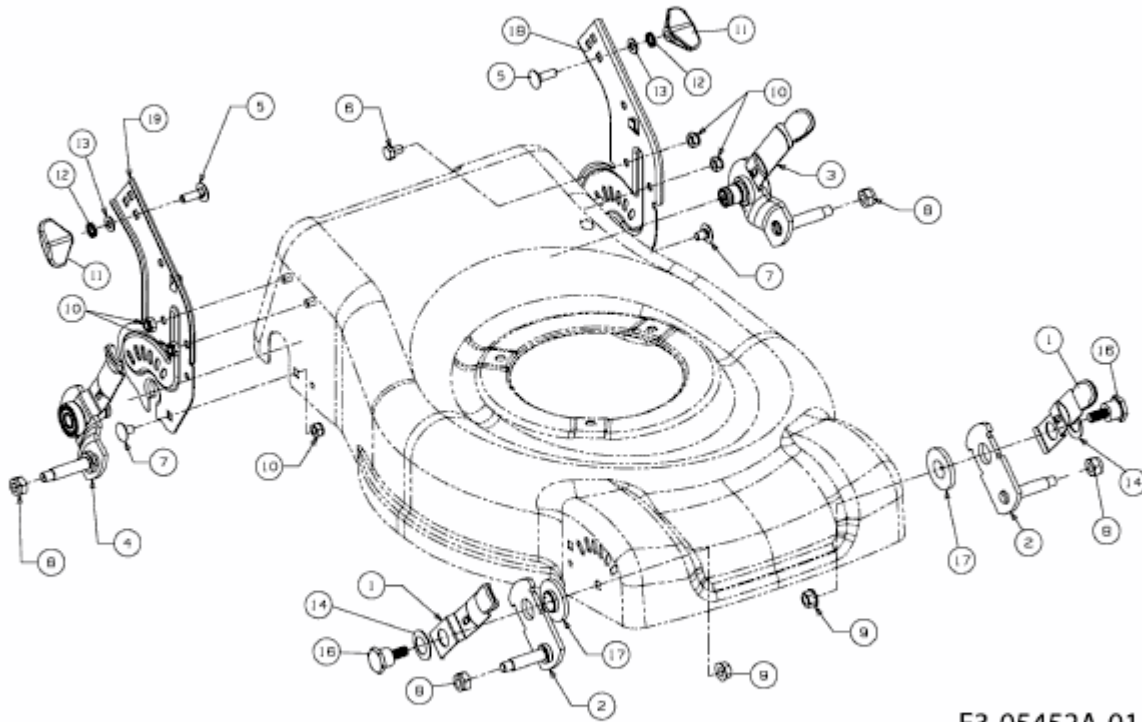

SELECT 4600 A > 12E-J2JD650 (2011) > SCHNITTHÖHENVERSTELLUNG

E3-05452A-01