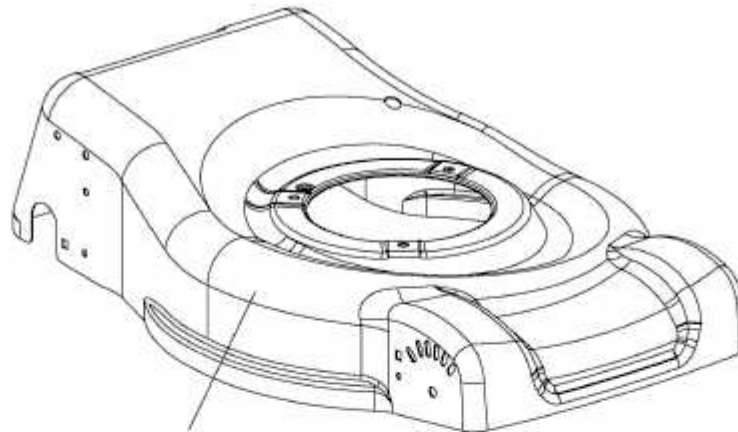

SELECT 4600 A > 12E-J2JD650 (2011) > MÄHWERKSGEHÄUSE

1	46SPO ,46SPB ,46SPH ,OK46 SPB , 46SPBM ,46SPHM ,46SPBEM , 45 SPB-35 , 46 SPB-4 511.GLS46A , 46 SPB OK
2	BBM 46R
3	BG46 SPO
4	SELECT 4600 A , CAMPUS 460 BA , CAMPUS 46 BA
5	PM460-W-CHV ,PM460-W-B&S , 460 SPO
6	HB 46 RB ,Mastercut SP460
7	BL 4046SP
8	46 SPHM-HQ , 4635 SPO , SP 46 B
9	MTD Platinum 46 SP
10	M 4645 SP
11	CM 46 SPO
12	SP 460 , SP 460 BL
13	SILVER 46 H
14	YM 46 SPO

E3-02960A-01