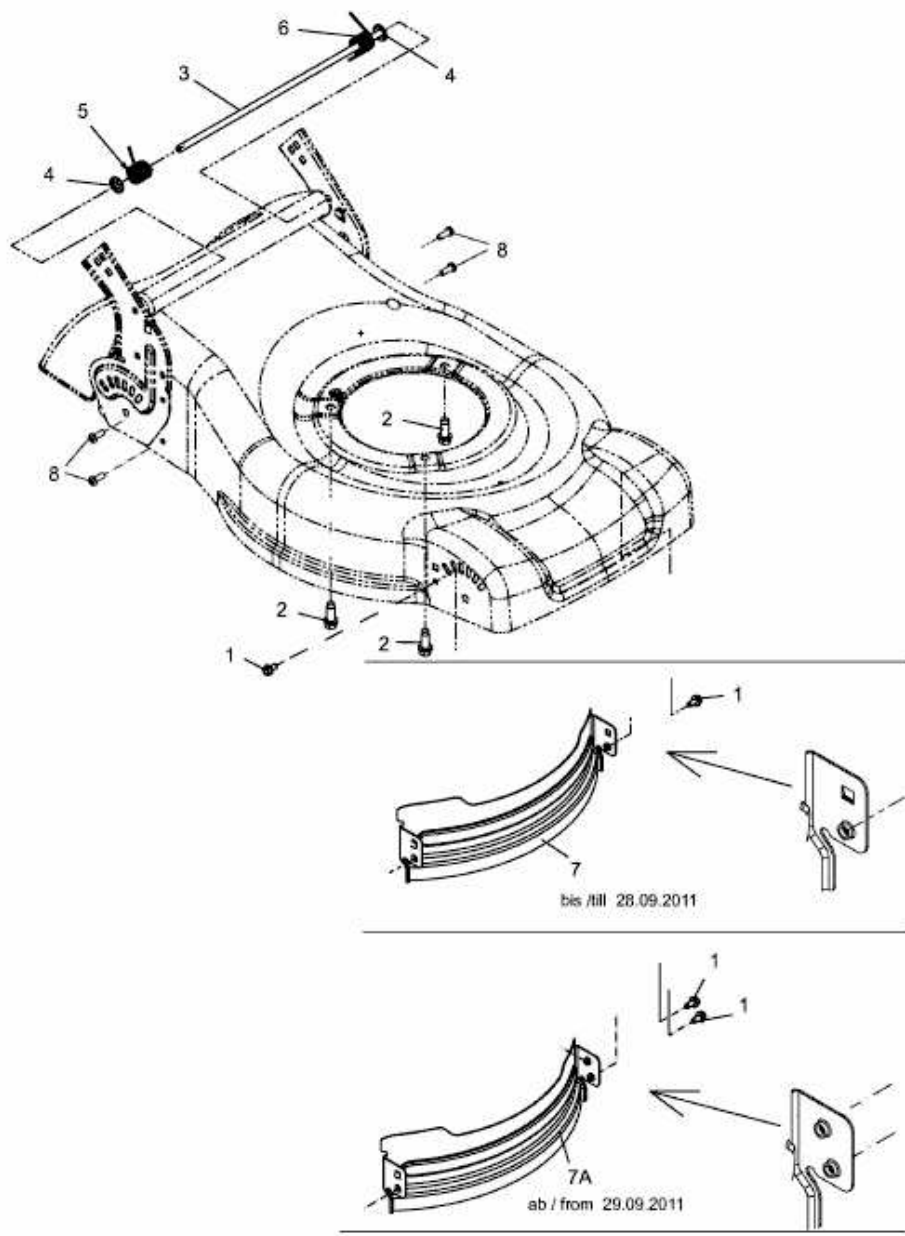

46 SPO > 12E-J2JD600 (2013) > LEITBLECH VORNE, STANGE HECKKLAPPE

E3-05450B-01