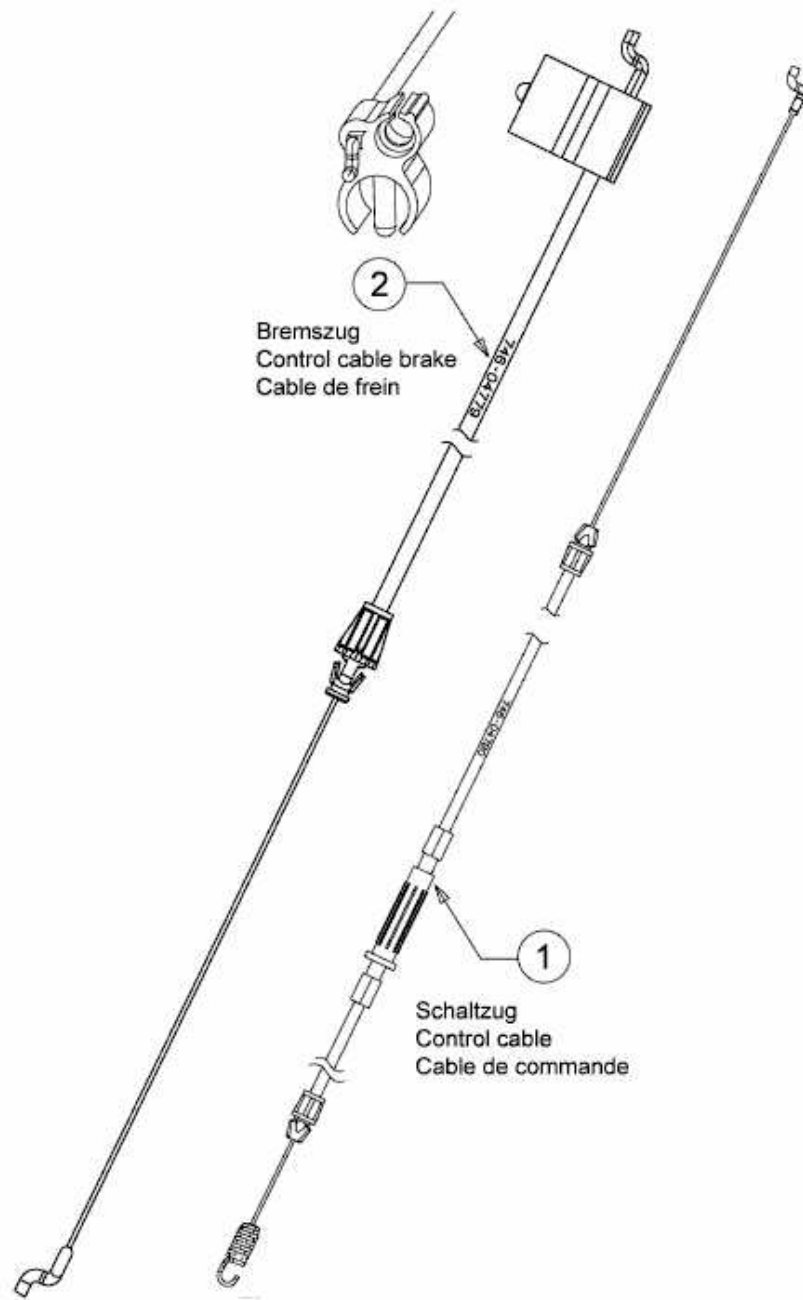

46 SPO > 12E-J2JD600 (2012) > BOWDENZÜGE

E3-05463B-01