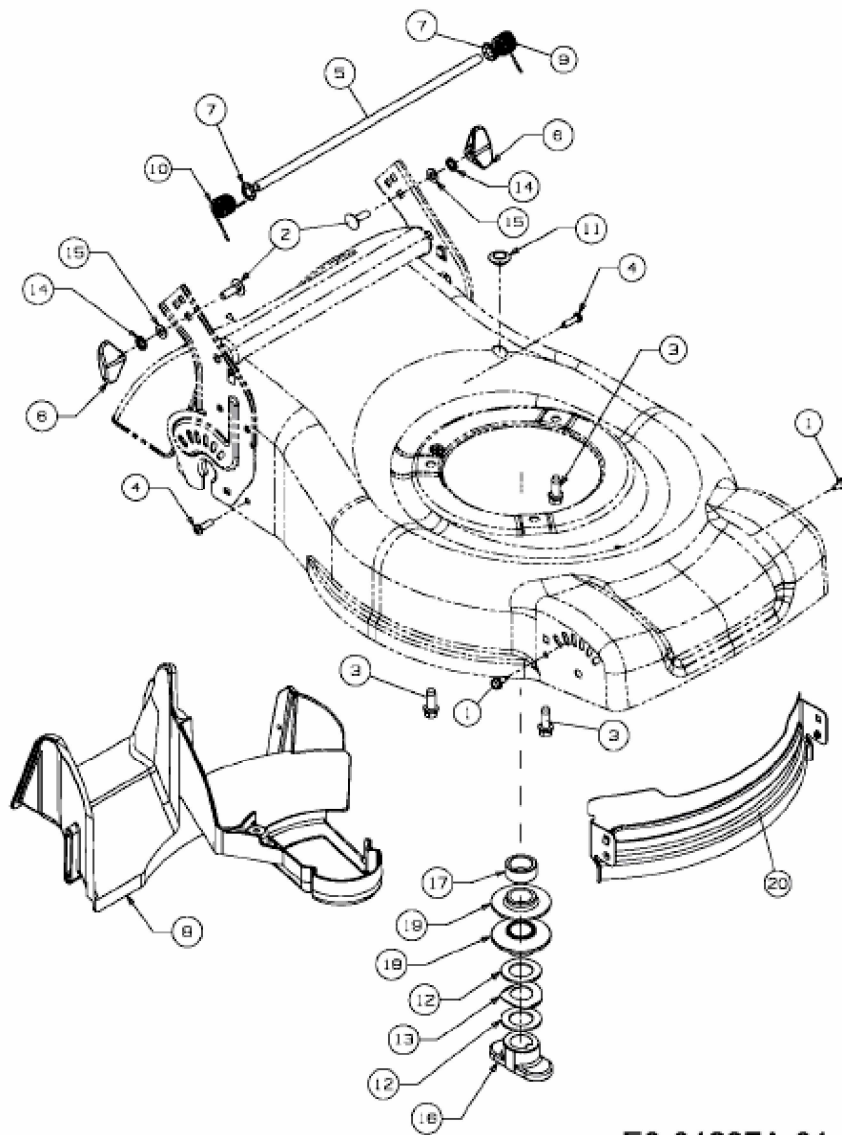

SILVER 46 H > 12E-J2AQ677 (2008) > LEITBLECH VORNE, LEITSTÜCK HINTEN,  
MESSERAUFNAHME

E3-04297A-01