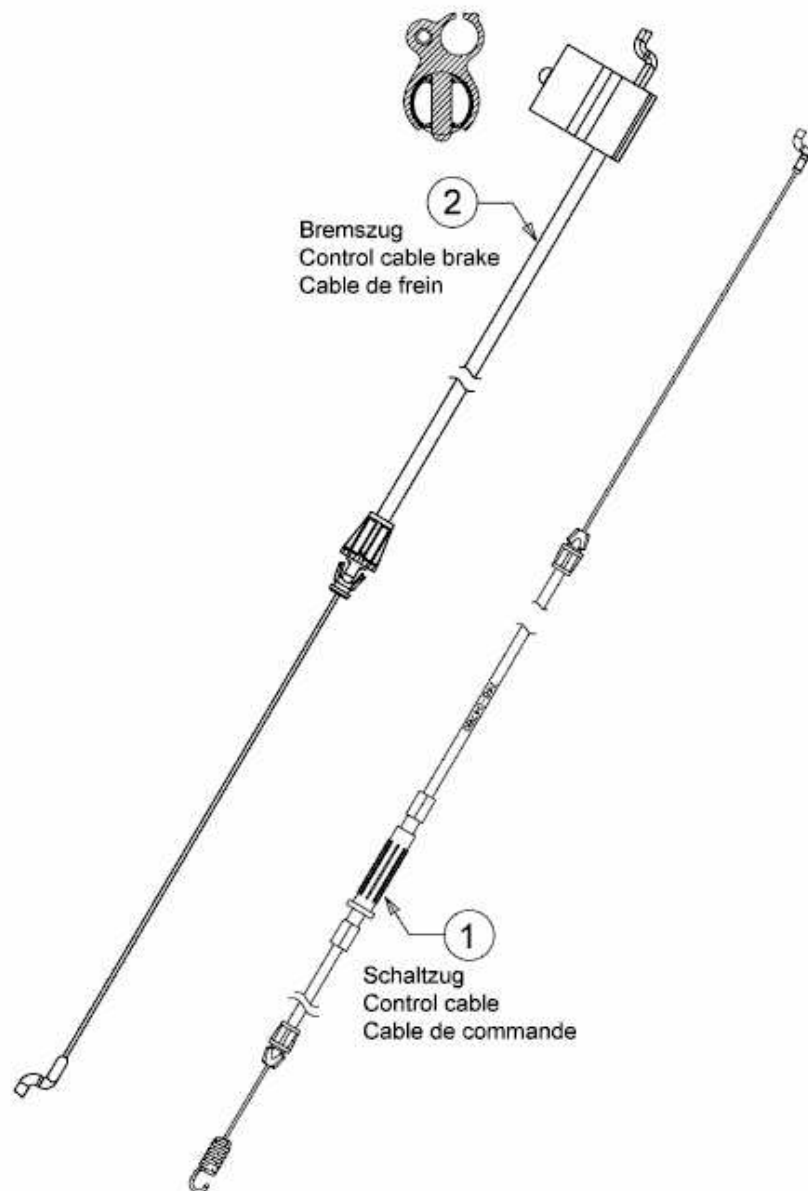

46 SPB > 12E-J20G600 (2013) > BOWDENZÜGE

E3-07172A-01