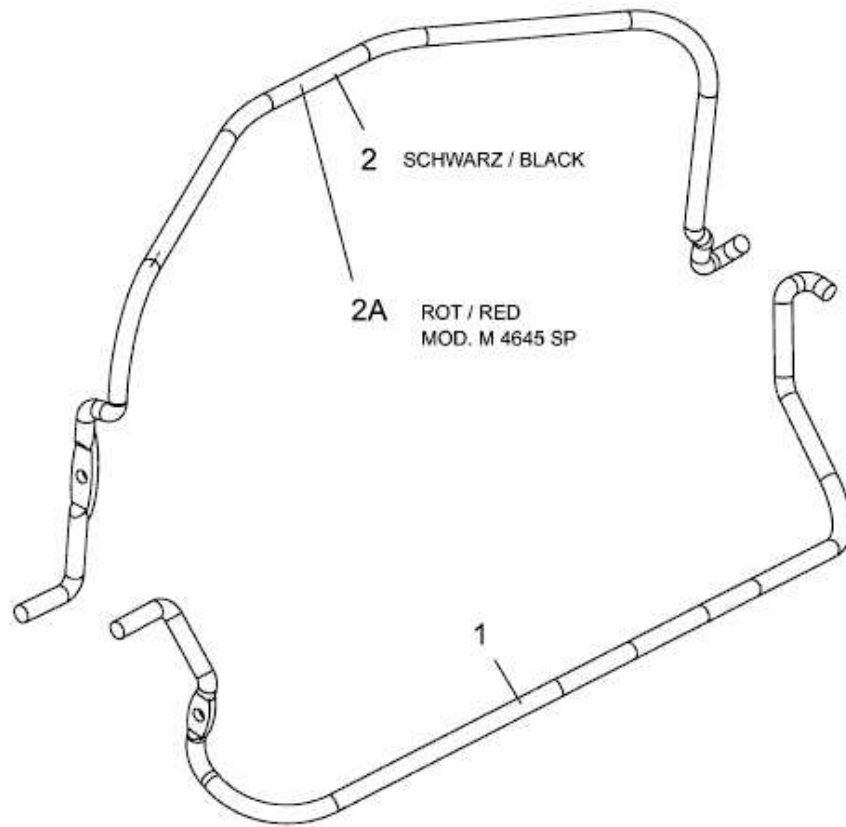

46 SPB > 12E-J20G600 (2013) > BREMSBÜGEL, SCHALTBÜGEL

E3-03341A-01