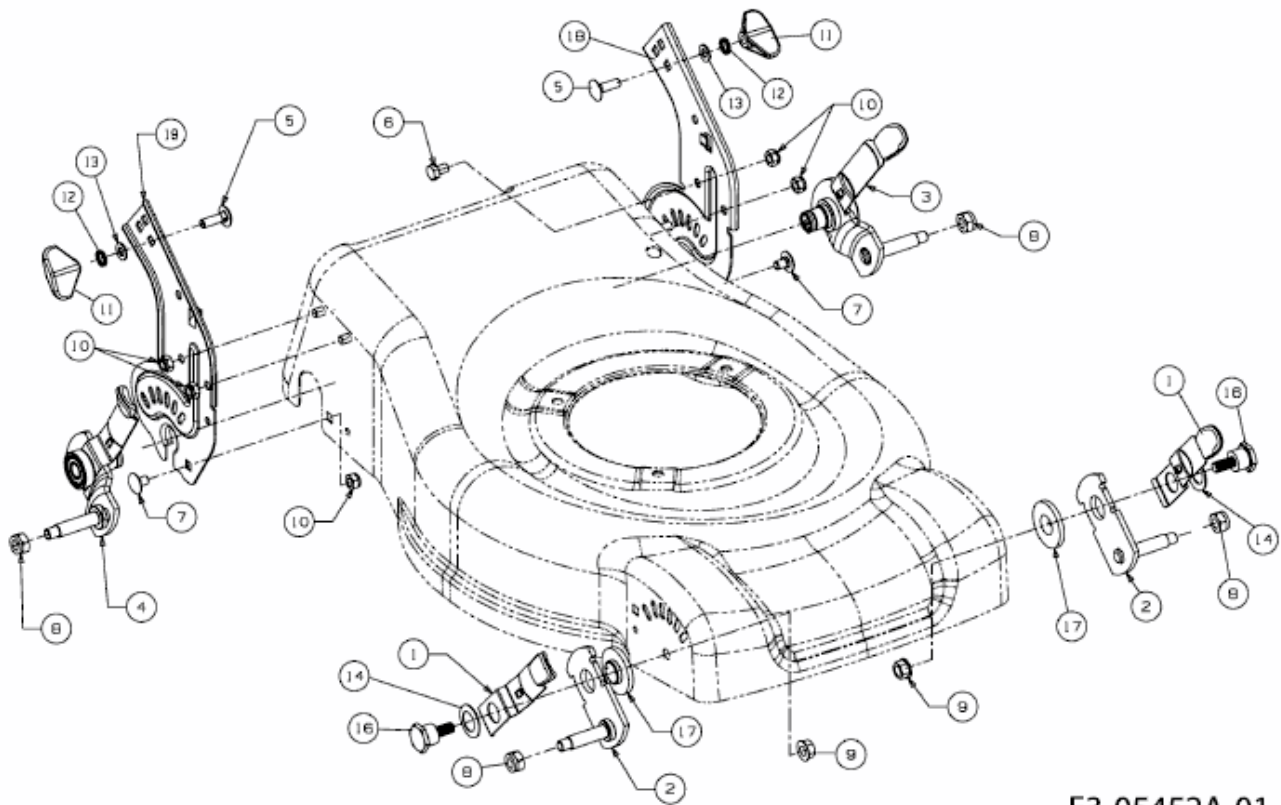

46 SPB > 12E-J20G600 (2013) > SCHNITTHÖHENVERSTELLUNG

E3-05452A-01