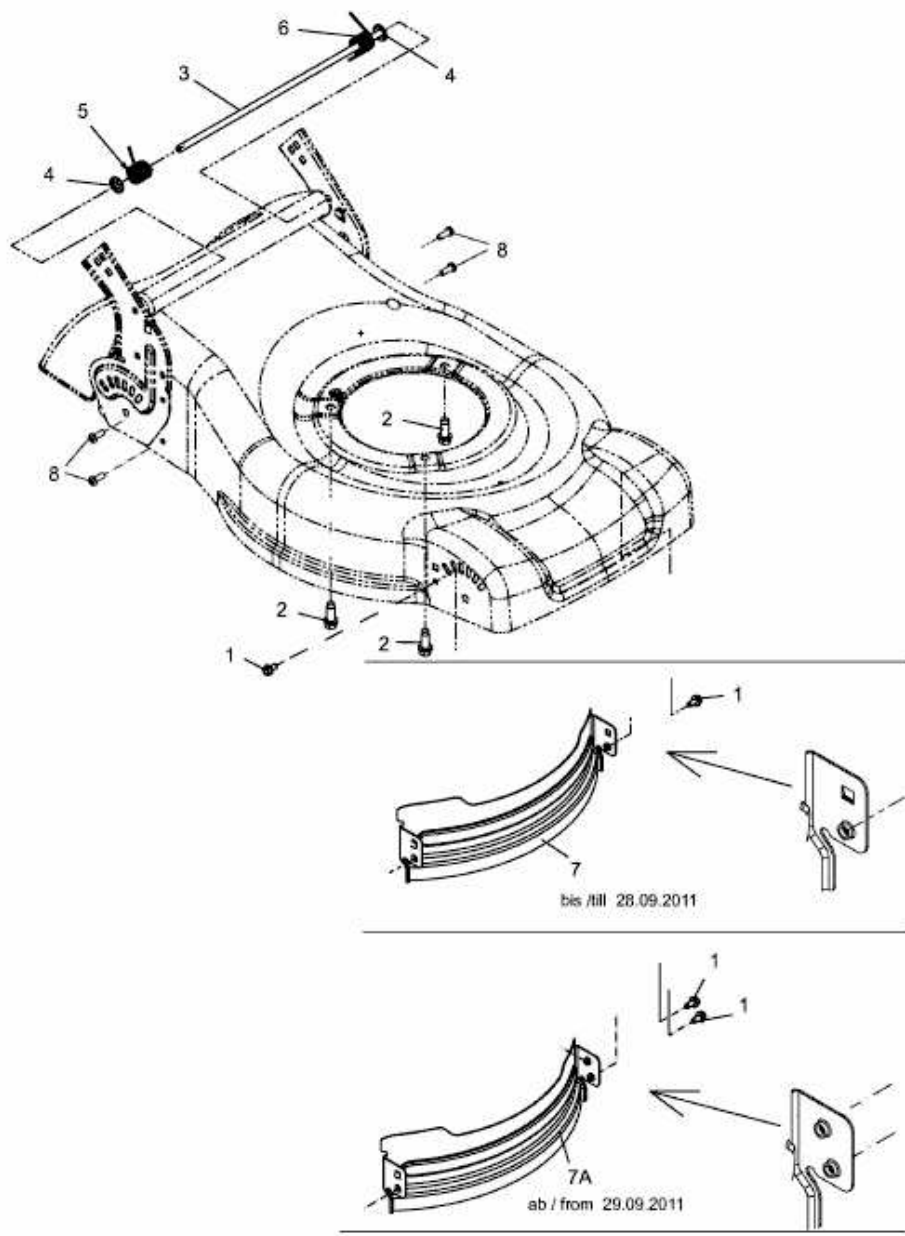

46 SPB > 12E-J20G600 (2013) > LEITBLECH VORNE, STANGE HECKKLAPPE

E3-05450B-01