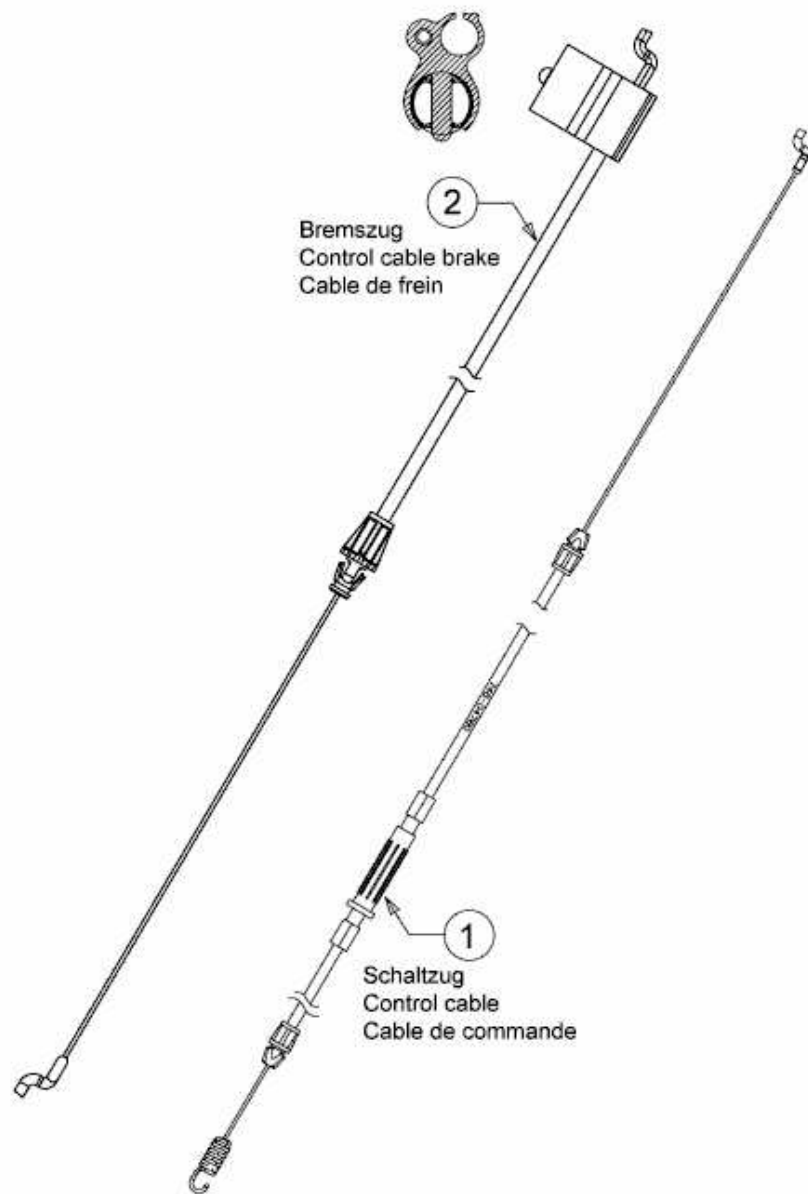

46 SPB > 12E-J20G600 (2012) > BOWDENZÜGE

E3-07172A-01