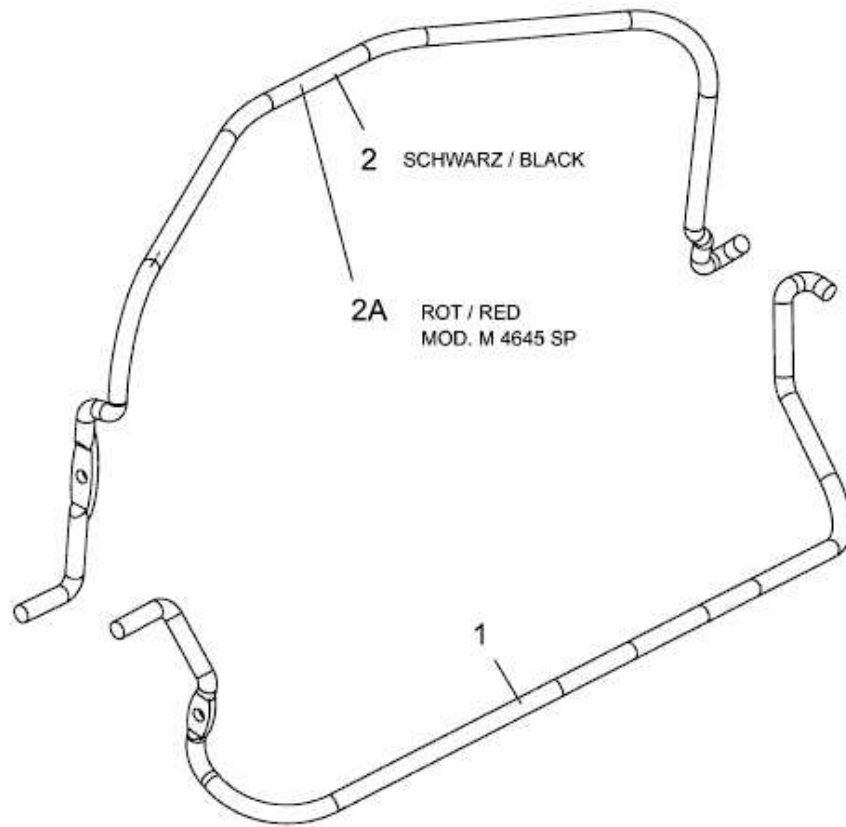

46 SPB > 12E-J20G600 (2012) > BREMSBÜGEL, SCHALTBÜGEL

E3-03341A-01