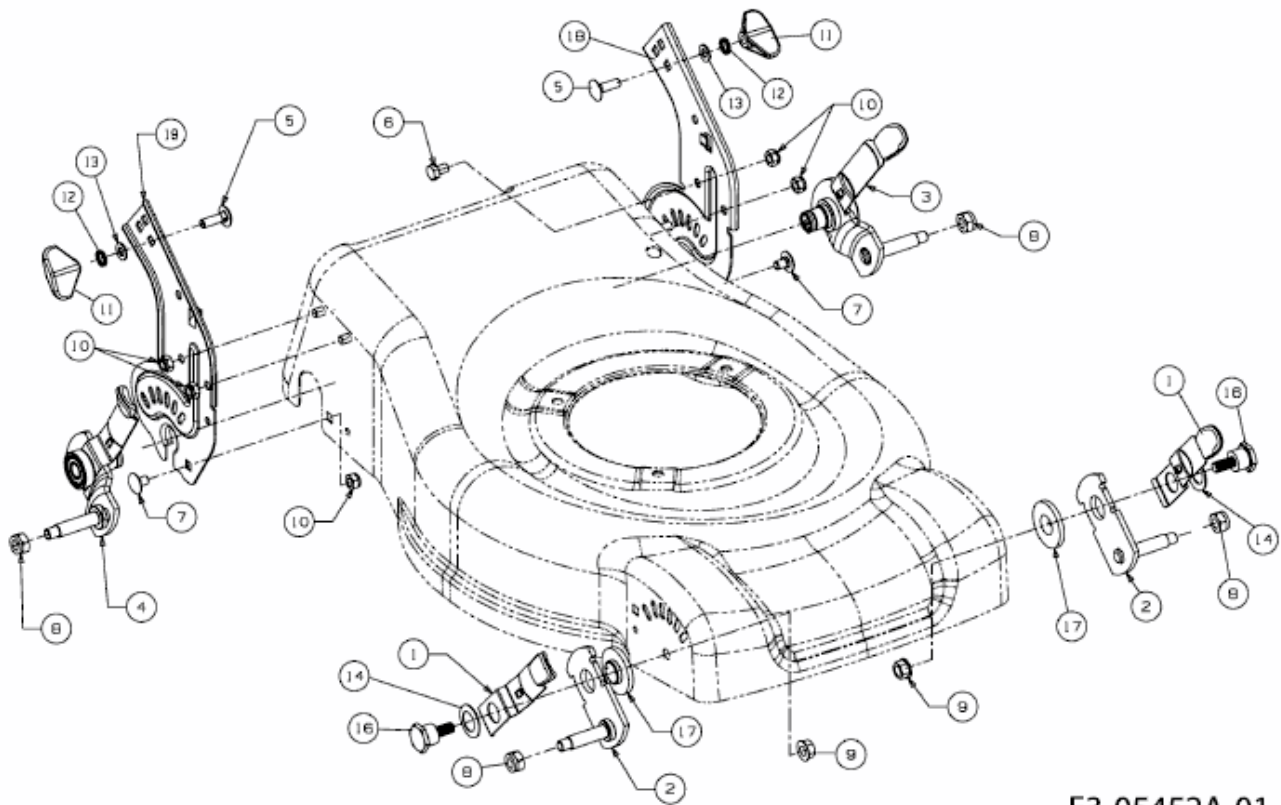

46 SPB > 12E-J20G600 (2012) > SCHNITTHÖHENVERSTELLUNG

E3-05452A-01