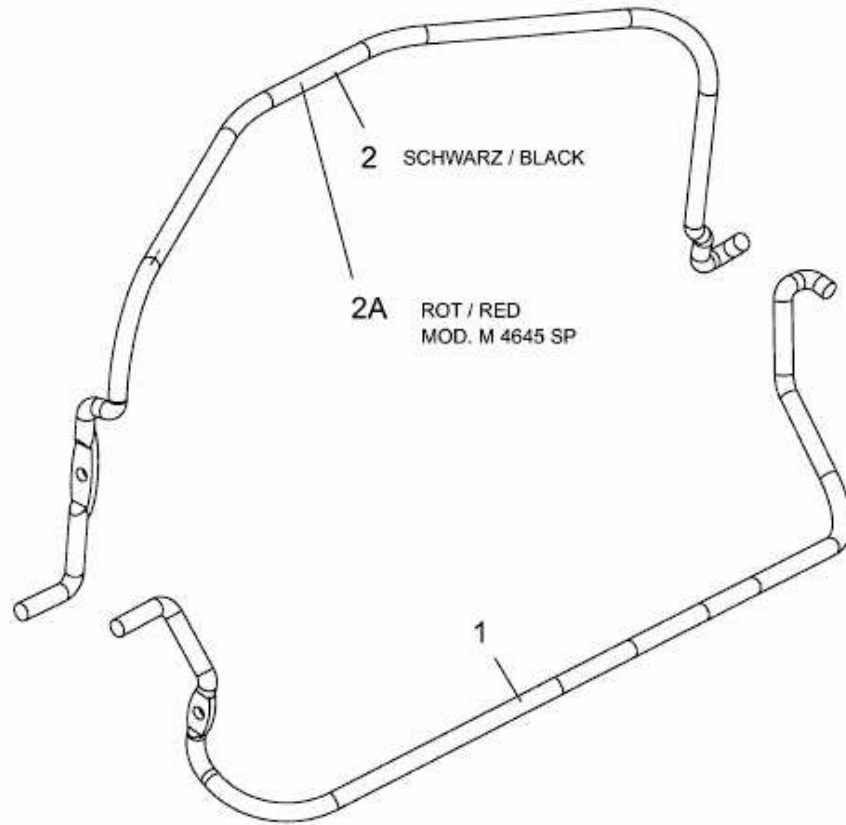

46 SPB > 12E-J20G600 (2011) > BREMSBÜGEL, SCHALTBÜGEL

E3-03341A-01