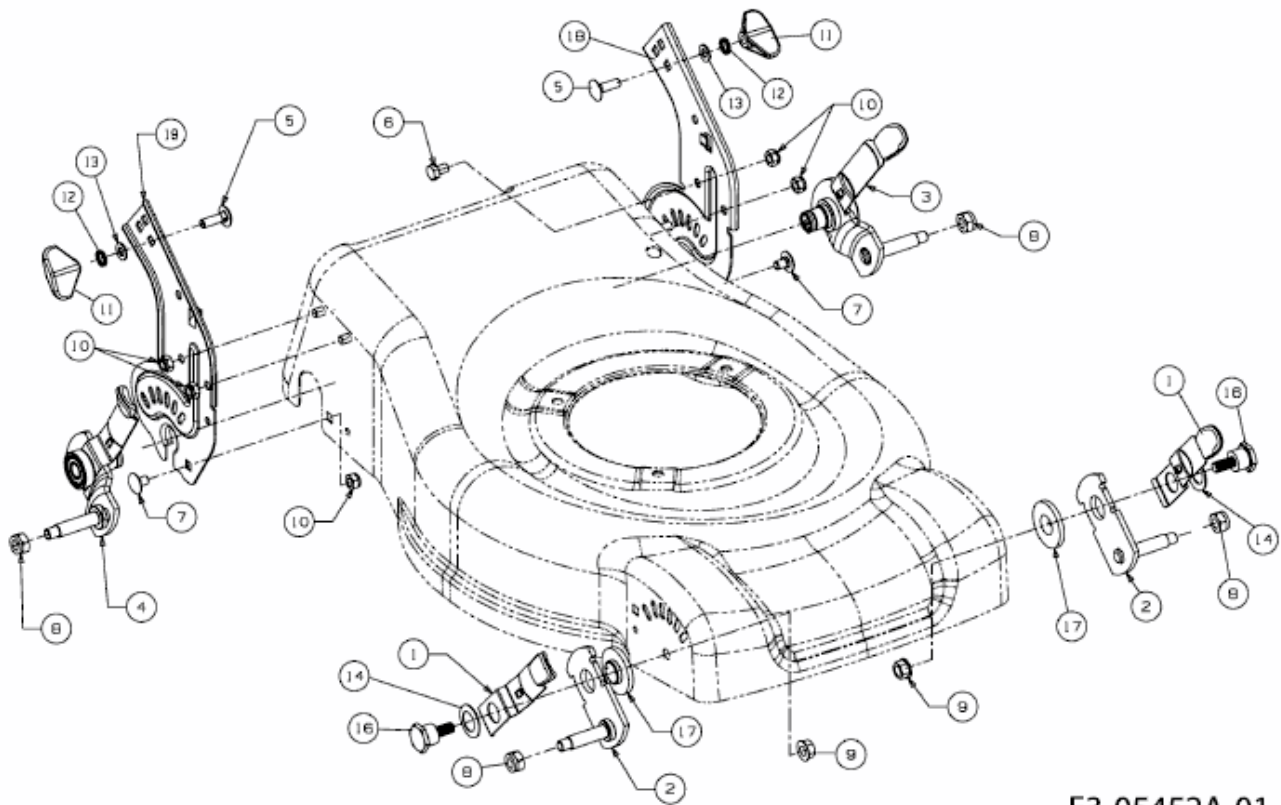

46 SPB > 12E-J20G600 (2011) > SCHNITTHÖHENVERSTELLUNG

E3-05452A-01