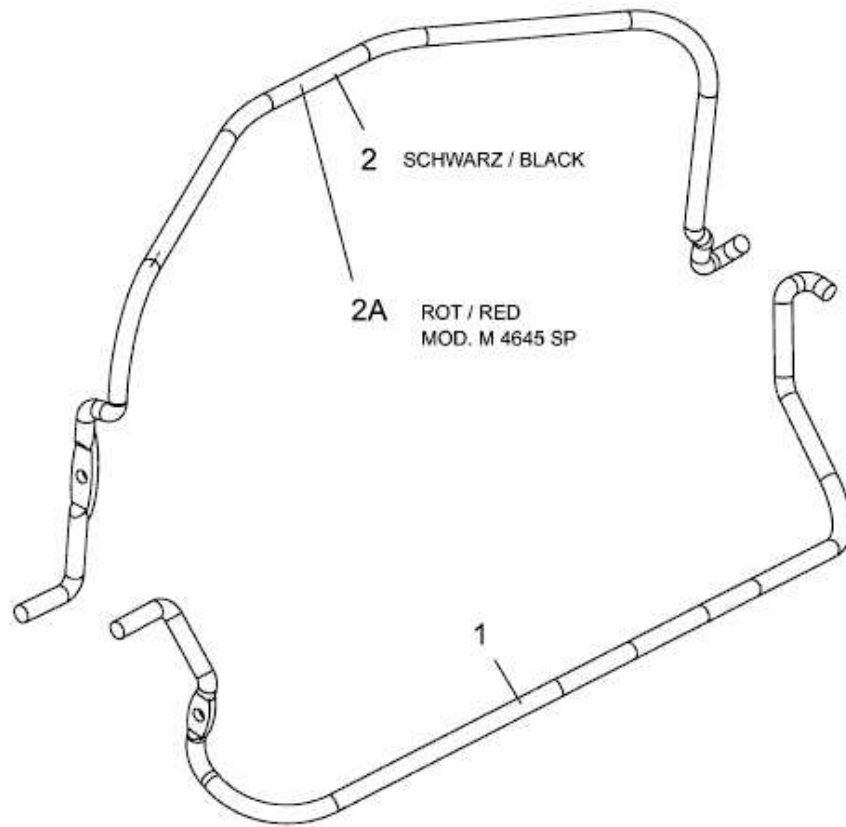

46 SPB > 12E-J20G600 (2010) > BREMSBÜGEL, SCHALTBÜGEL

E3-03341A-01