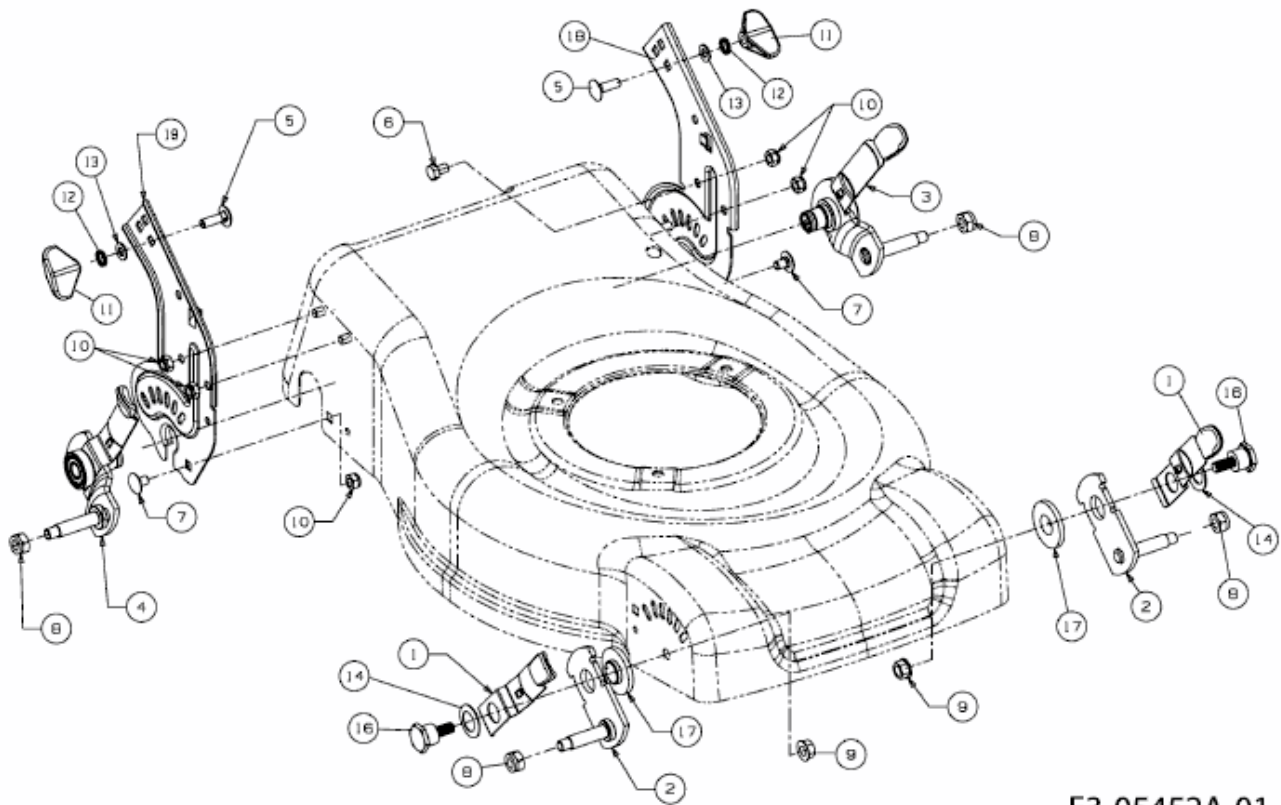

46 SPB > 12E-J20G600 (2010) > SCHNITTHÖHENVERSTELLUNG

E3-05452A-01