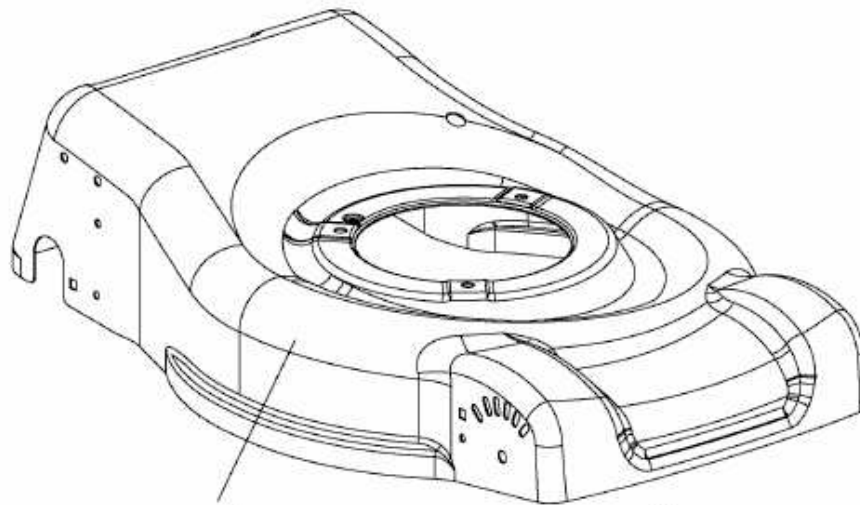

46 SPB > 12E-J20G600 (2010) > MÄHWERKSGEHÄUSE

1	46SPO ,46SPB ,46SPH ,OK46 SPB , 46SPBM ,46SPHM ,46SPBEM , 46 SPB-35 , 46 SPB-4 511.GLS46A , 46 SPB OK
2	BBM 46R
3	BG46 SPO
4	SELECT 4600 A , CAMPUS 460 BA , CAMPUS 46 BA
5	PM460-W-OHV ,PM460-W-B&S , 460 SPO
6	HB 46 RB ,Mastercut SP460
7	BL 4046SP
8	46 SPHM-HQ , 4635 SPO , SP 46 B
9	MTD Platinum 46 SP
10	M 4645 SP
11	CMI 46 SPO
12	SP 460 , SP 460 BL
13	SILVER 46 H
14	YM 46 SPO

E3-02960A-01