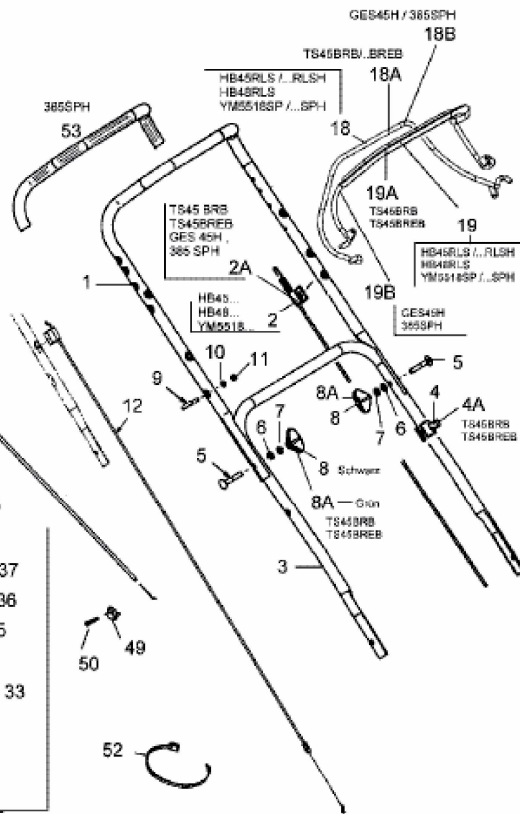

TS 45 BRE-B > 12DET58V667 (2005) > GETRIEBE, HOLM

HB 45 RLS	12D-T58P690
HB 48 RLS	12D-T58K690
HB 45 RLSH	12D-T58Q690
YM 5518 SP	12D-T58P643
YM 5518 SPH	12D-T58Q643
TS45 BRB	12D-T58R667
TS45 BREB	12DET58V667
GES45 H	12D-T58S678
GES45 H	12D-T58S676
385 SPH	12D-T58S611

E3-02533A