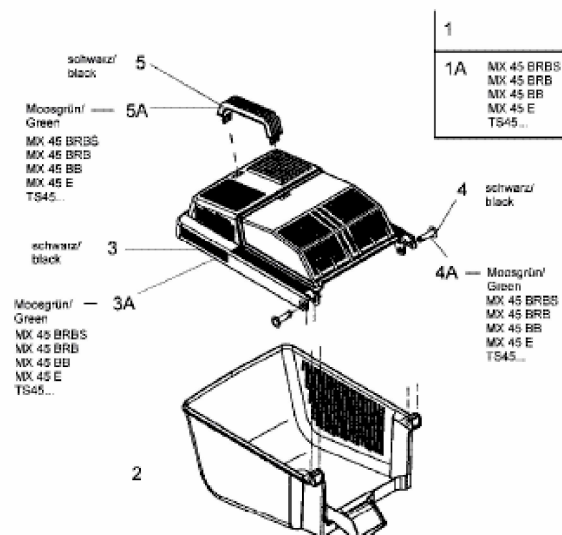

TS 45 BRE-B > 12DET58V667 (2004) > GRASFANGKORB

MX 45 BB	11E-T44M667
GE 45	11D-T14H678
GE 45 H	11D-T48S678
385 PH	11D-T18S611
TS 45 BB	11D-T44H667
GES 45	12D-T24H678
GES 45 H	12D-T58S678
385 SPH	12D-T48S611
TS 45 BRB	12D-T58R667
TS 45 BREB	12DET58V667

MX 45 BRB	12E-T58R667
MX 45 BRBS	12EST58I667
MX 45 E	18D-T4H-667
MX 45 E	18E-T4H-667
E 45	18D-T4H-678

GRASFANGKORB /
GRASS CATCHER-PLASTIC

E3-02552A-01