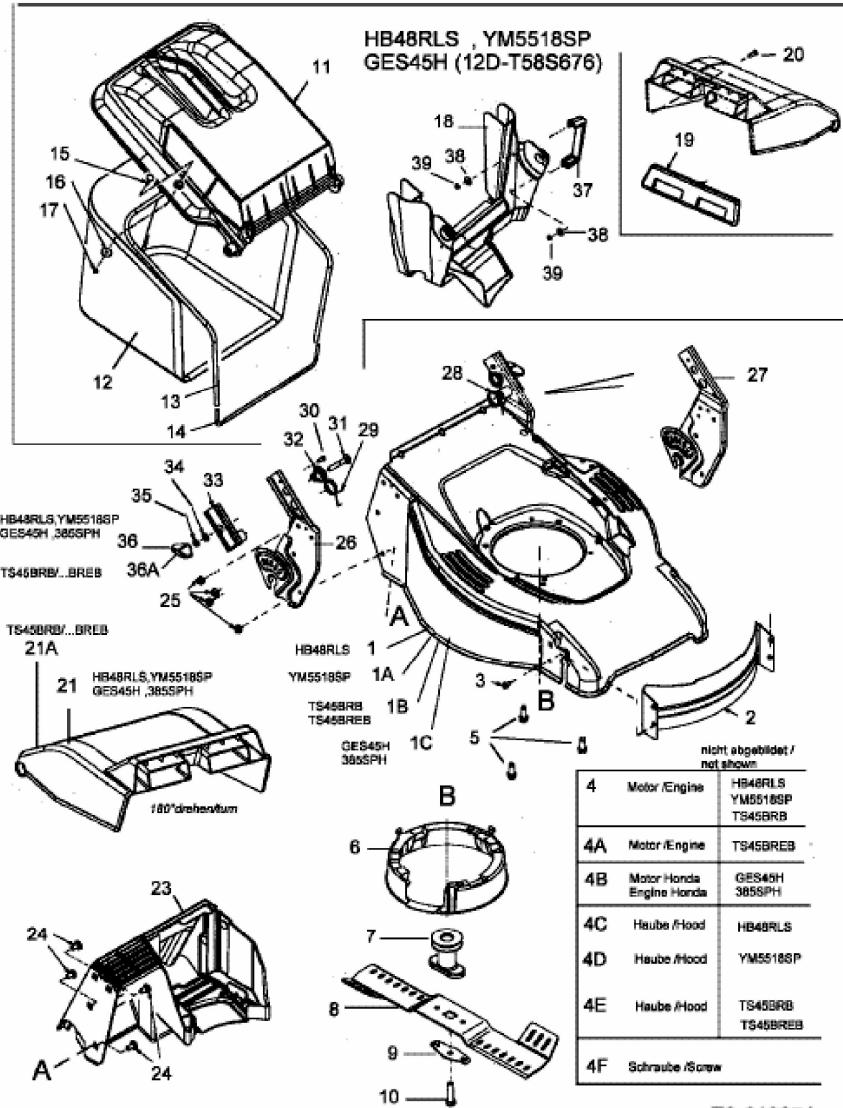

TS 45 BRE-B > 12DET58V667 (2004) > GRASFANGSACK, MESSER, MOTOR

HB 48 RLS 12D-T58P600
 TS45 BRB 12D-T58R667
 TS45 BREB 12DET58V667

YM 5518 SP 12D-T58P643
 GES45 H 12D-T58S676 /...676
 385SPH 12D-T48S811

E3-01927A