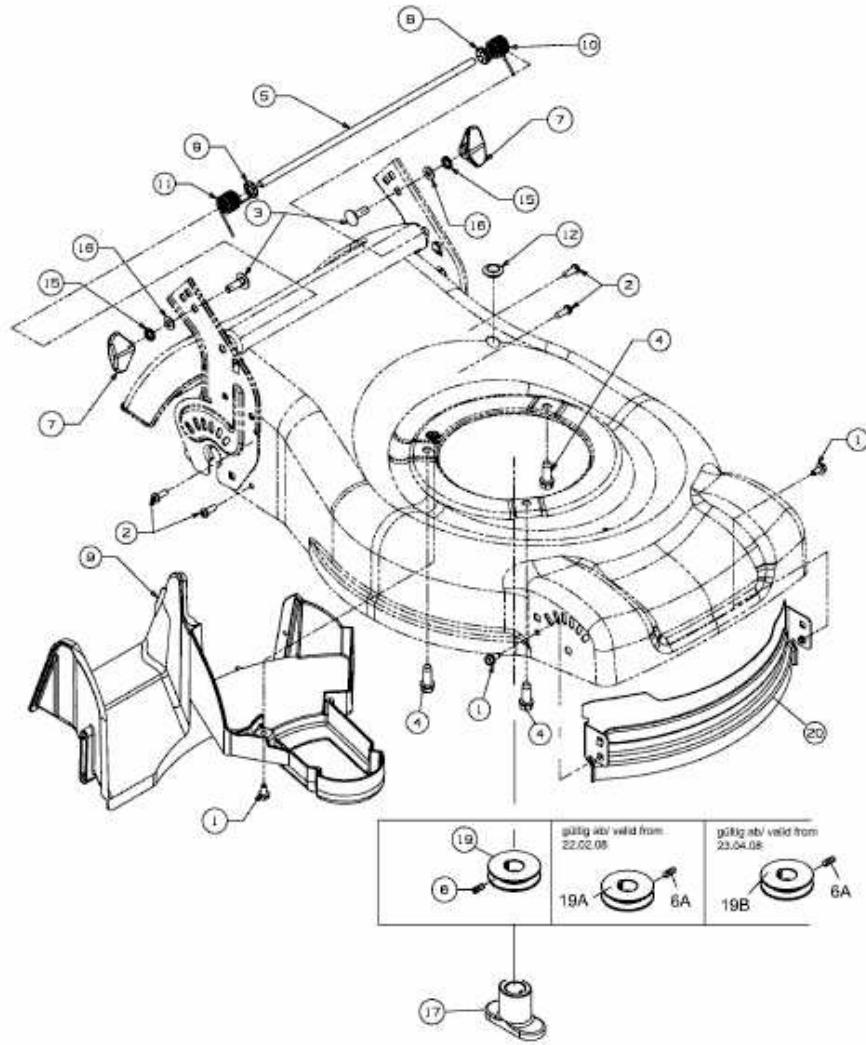

46 SPBE > 12DEJ58U600 (2008) > LEITBLECH VORNE, LEITSTÜCK HINTEN, MESSERAUFNAHME

E3-04252A-01