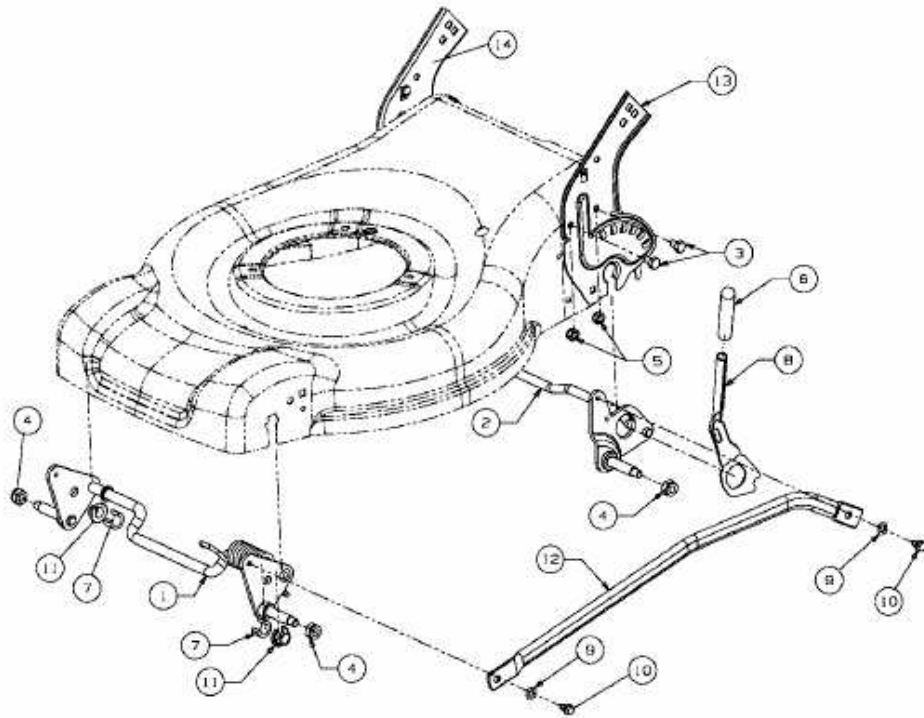

46 SPBE > 12DEJ58U600 (2008) > SCHNITTHÖHENVERSTELLUNG

E3-04102A-01