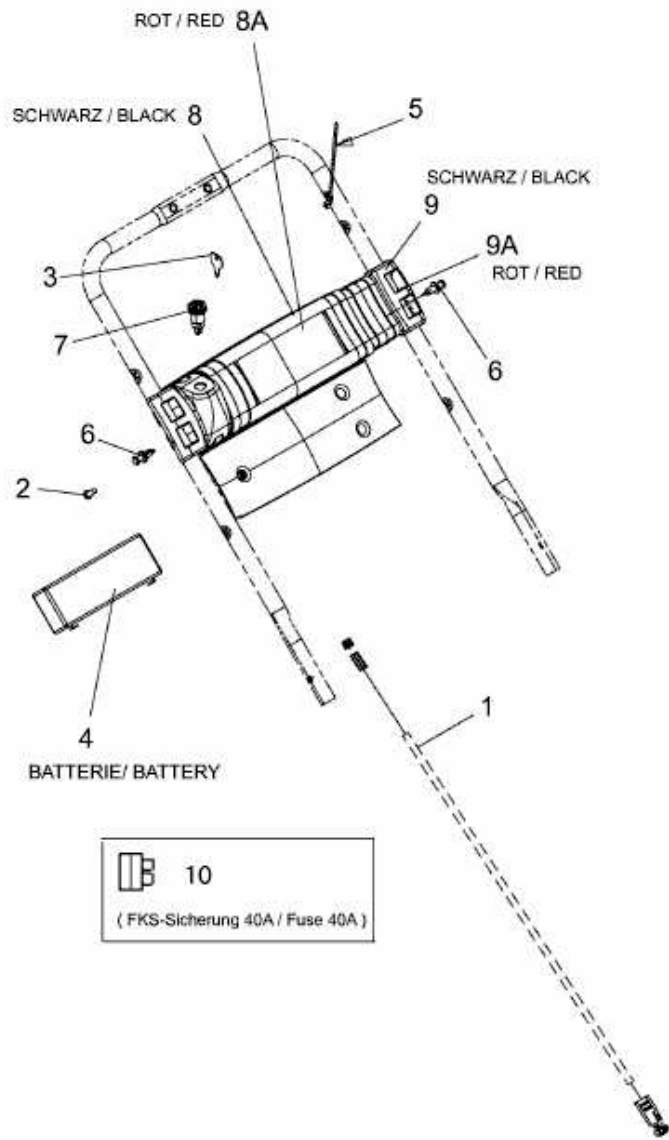

46 SPBE > 12DEJ58U600 (2008) > ELEKTROTEILE, ZÜNDSCHLOSS

E3-03364A-01