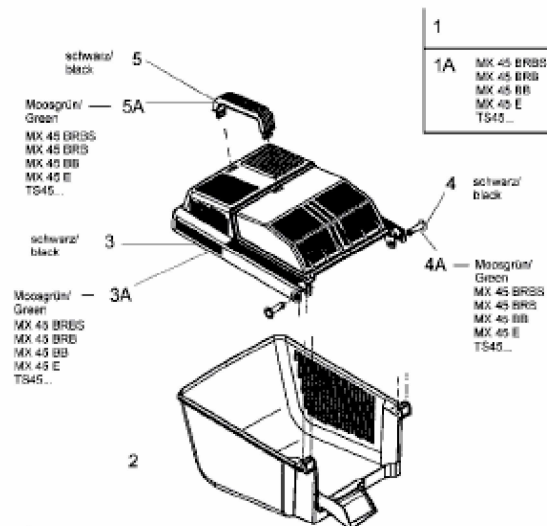

GES 45 H > 12D-T58S678 (2004) > GRASFANGKORB

MX 45 BB	11E-T44M667
GE 45	11D-T14H678
GE 45 H	11D-T48S678
385 PH	11D-T18S611
TS 45 BB	11D-T44H667
GES 45	12D-T24H678
GES 45 H	12D-T58S678
385 SPH	12D-T48S611
TS 45 BRB	12D-T58R667
TS 45 BRB	12DET58V667

MX 45 BRB	12E-T58R667
MX 45 BRBS	12EST58R667
MX 45 E	18D-T4H-667
MX 45 E	18E-T4H-667
E 45	18D-T4H-678

GRASFANGKORB /
GRASS CATCHER-PLASTIC

E3-02552A-01