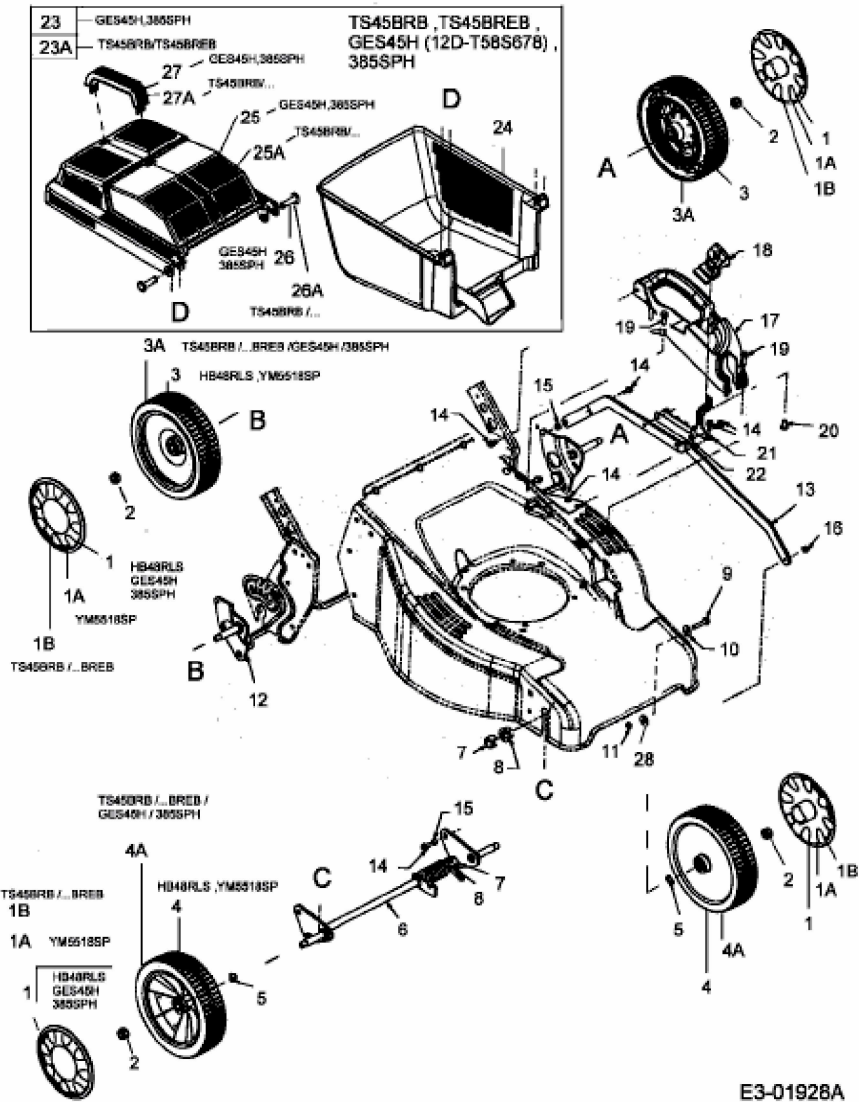

GES 45 H > 12D-T58S678 (2004) > GRASFANGKORB, RÄDER,  
SCHNITTHÖHENVERSTELLUNG

HB 48 RLS	12D-T58P690	YM 5518 SP	12D-T58P643
TS45 BRB	12D-T58R667	GES45 H	12D-T58S678 /...676
TS45 BREB	12DET58V667	385 SPH	12D-T48S611

E3-01928A