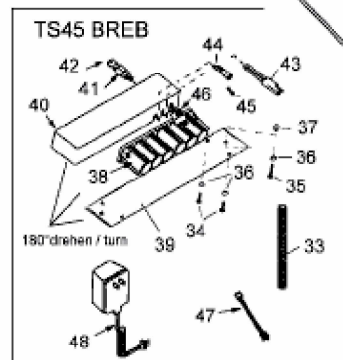

GES 45 H > 12D-T58S676 (2005) > GETRIEBE, HOLM

HB 45 RLS	12D-T58P690
HB 48 RLS	12D-T58K690
HB 45 RLSH	12D-T58Q690
YM 5518 SP	12D-T58P643
YM 5518 SPH	12D-T58Q643
TS45 BRB	12D-T58R667
TS45 BREB	12DET58V667
GES45 H	12D-T58S676
GES45 H	12D-T58S676
385 SPH	12D-T58S611

E3-02533A