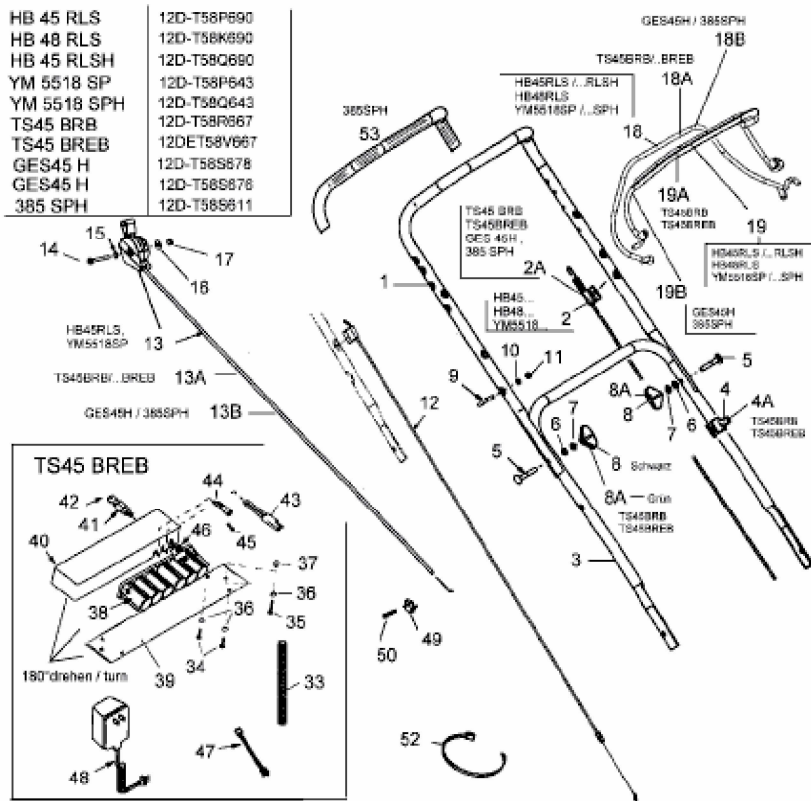

GES 45 H > 12D-T58S676 (2005) > GETRIEBE, HOLM

HB 45 RLS	12D-T58P690
HB 48 RLS	12D-T58K690
HB 45 RLSH	12D-T58Q690
YM 5518 SP	12D-T58P643
YM 5518 SPH	12D-T58Q643
TS45 BRB	12D-T58R667
TS45 BREB	12DET58V667
GES45 H	12D-T58S676
GES45 H	12D-T58S676
385 SPH	12D-T58S611

E3-02533A