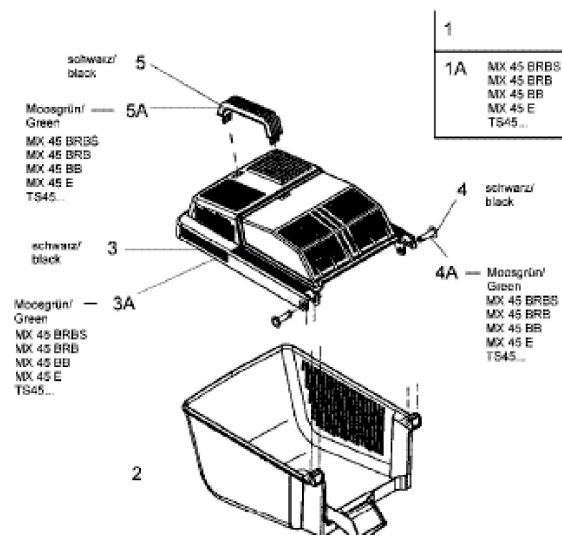

TS 45 BR-B > 12D-T58R667 (2004) > GRASFANGKORB

MX 45 BB	11E-T44M667
GE 45	11D-T14H678
GE 45 H	11D-T48S678
385 PH	11D-T18S611
TS 45 BB	11D-T44H667
GES 45	12D-T24H678
GES 45 H	12D-T58S678
385 SPH	12D-T48S611
TS 45 BRB	12D-T58R667
TS 45 BREB	12DET58V667

MX 45 BRB	12E-T58R667
MX 45 BRBS	12EST58I667
MX 45 E	18D-T4H-667
MX 45 E	18E-T4H-667
E 45	18D-T4H-678

GRASFANGKORB /
GRASS CATCHER-PLASTIC

E3-02552A-01