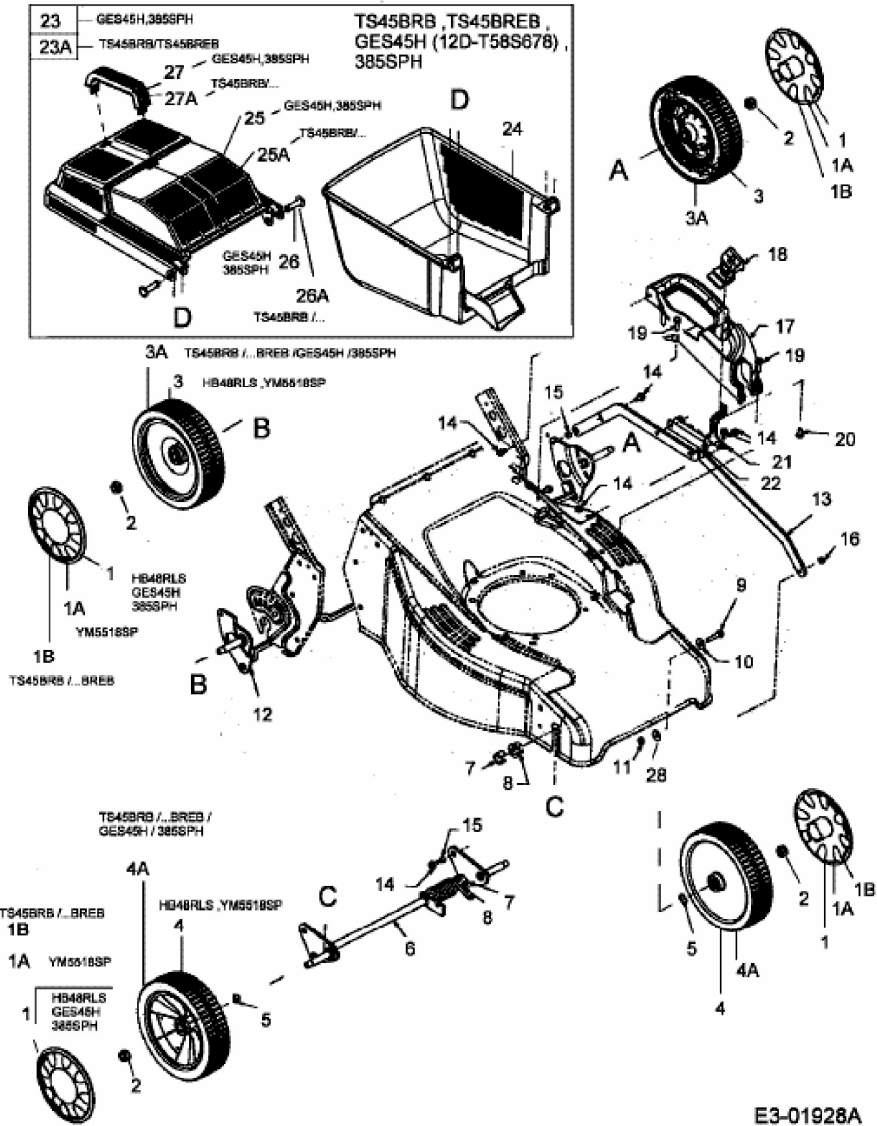

TS 45 BR-B > 12D-T58R667 (2004) > GRASFANGKORB, RÄDER, SCHNITTHÖHENVERSTELLUNG

| | | | |
|-----------|-------------|------------|---------------------|
| HB 48 RLS | 12D-T58P690 | YM 5518 SP | 12D-T58P643 |
| TS45 BRB | 12D-T58R667 | GES45 H | 12D-T58S678 /...676 |
| TS45 BREB | 12DET58V667 | 385 SPH | 12D-T48S611 |

E3-01928A