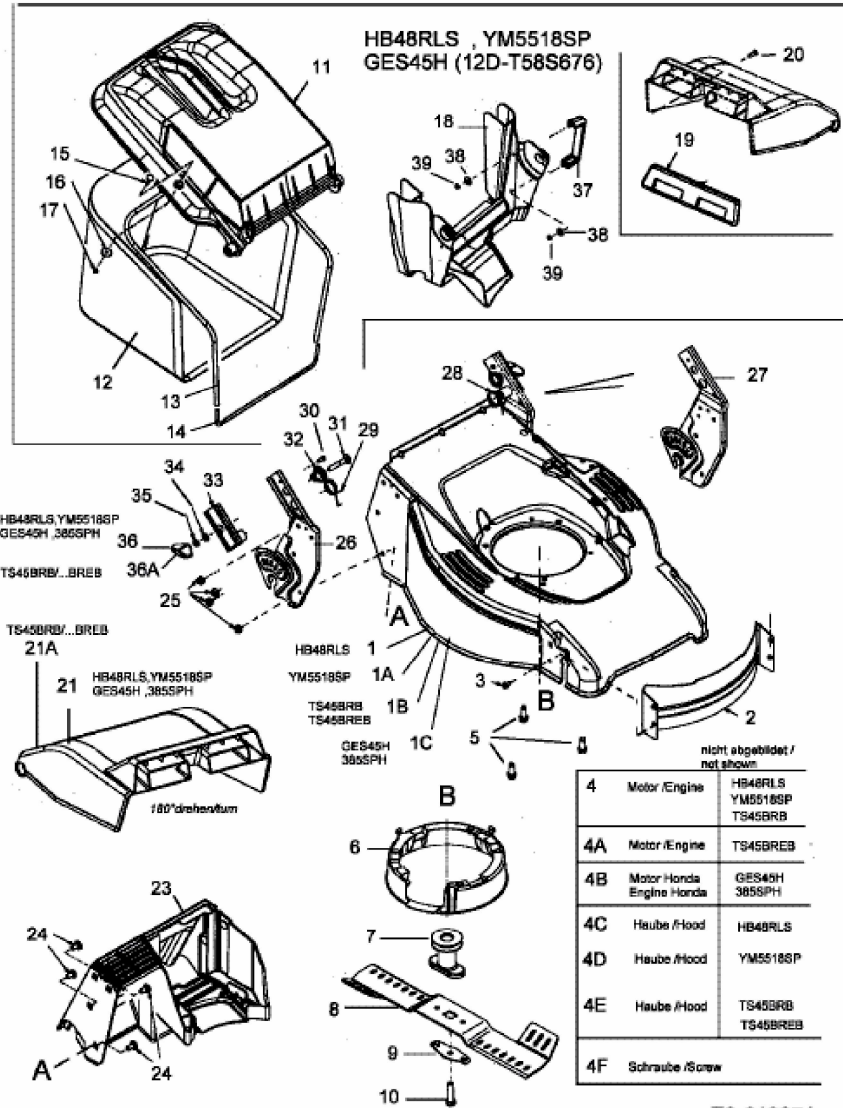

TS 45 BR-B > 12D-T58R667 (2004) > GRASFANGSACK, MESSER, MOTOR

HB 48 RLS 12D-T58P600
 TS45 BRB 12D-T58R667
 TS45 BREB 12DET56V667

YM 5518 SP 12D-T58P643
 GES45 H 12D-T58S676 /...676
 385SPH 12D-T48S611

E3-01927A