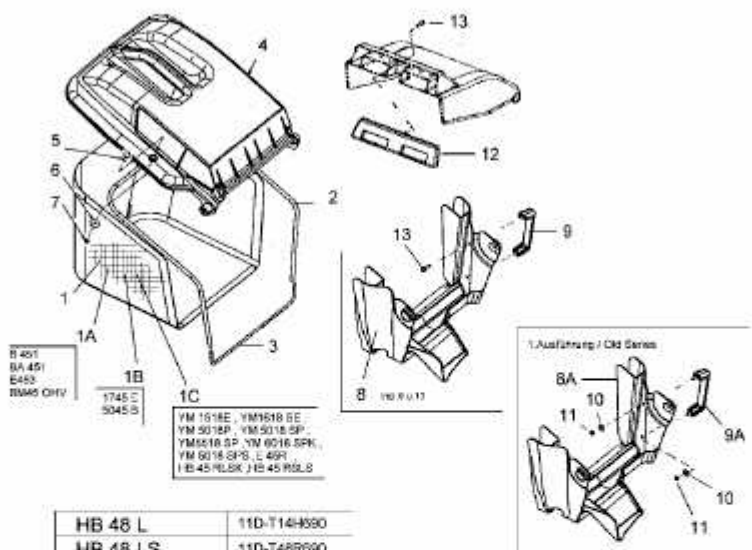

HB 48 RLS > 12D-T58P690 (2004) > GRASFANGSACK

GRASFANGSACK /
GRASSBAG -CLOTH

HB 48 L	11D-T14H-690
HB 48 LS	11D-T48R-690
YM 5018 P	11D-T48R-643
YM 5018 P	11E-T48R-643
B 451	11E-T41G-619
B 451	11E-T43L-619
BM 45 OHV	11E-T4ME-619
YM 5018 SP	12D-T28R-643
YM 5518 SP	12E-T58P-643
YM 6018 SPK	12D-T97D-643
YM 6018 SPS	12E-T58R-643
HB 48 RLS	12D-T58P-690
HB 45 RLSK	12E-T57D-690 12D-T59D-690
GES 45 H	12D-T58S-678
BA 451	12E-T53L-619
BA 451	12E-T93L-619
5045 B	12E-T58R-668
5045 B	12E-T68L-668

385 SPH	12D-T68O-611
HB 45 RLS	12E-T58R-690
YM 1618 E	18D-T4H-643
YM 1618 E	18E-T4H-643
YM 1618 SE	18ERTSH-643
E 45 R	18ERTSH-678
E 453	18E-T4H-619
1745 E	18E-T4K-668
1745 E	18E-T4K-688
HE 48 L	18D-T4H-690

E3-02551A-01