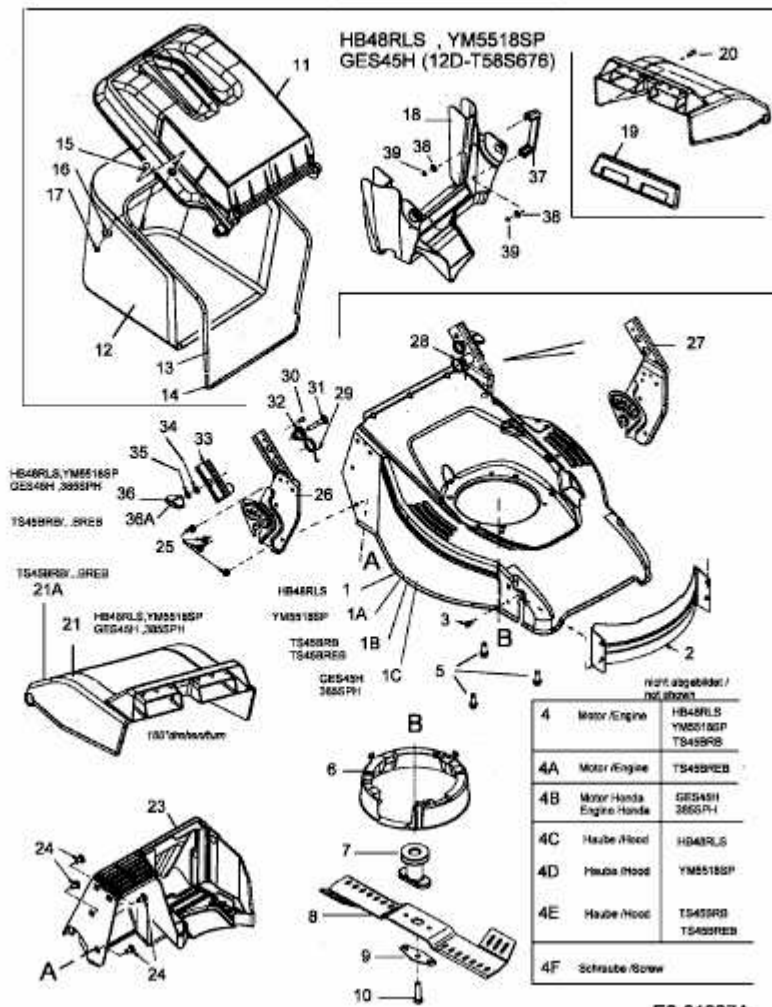

HB 48 RLS > 12D-T58P690 (2004) > GRASFANGSACK, MESSER, MOTOR

HB 48 RLS	12D-T58P690	YM 5518 SP	12D-T58P643
TS45 BRB	12D-T58R667	GES45 H	12D-T58S676 / . 676
TS45 BREB	12DET58V967	385SPH	12D-T48S611

E3-01927A