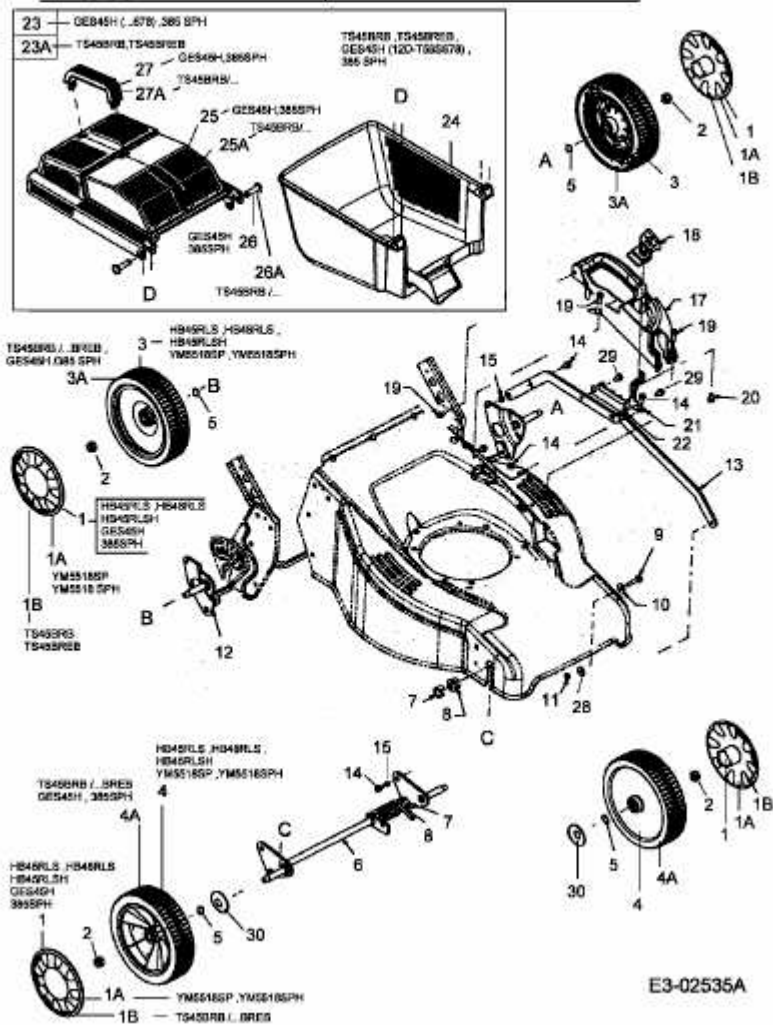

# HB 45 RLS > 12D-T58P690 (2005) > GRASFANGKORB, RÄDER, SCHNITTHÖHENVERSTELLUNG

HB 45 RLS	12D-T58P690	TS45 BRB	12D-T58R667
HB 48 RLS	12D-T58K690	TS45 BREB	12DET58V667
HB 45 RLSH	12D-T58Q690	GES45 H	12D-T58S678
YM 5518 SP	12D-T58P643	GES45 H	12D-T58S676
YM 5518 SPH	12D-T58Q643	385 SPH	12D-T58S611

E3-02535A