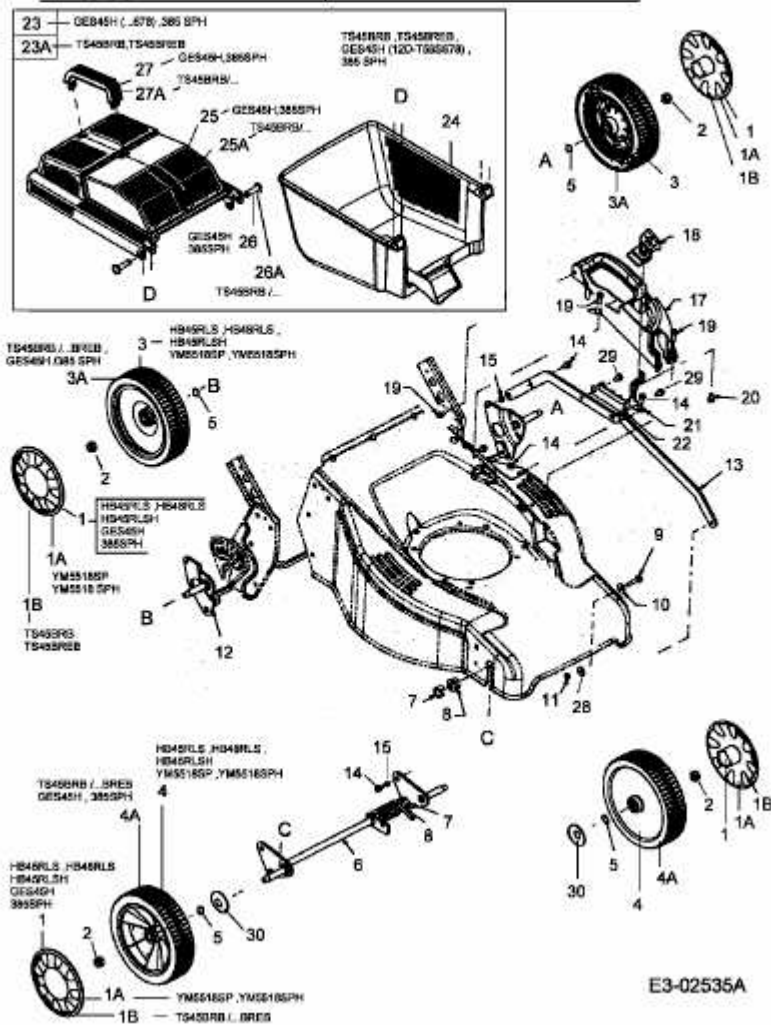

HB 48 RLS > 12D-T58K690 (2005) > GRASFANGKORB, RÄDER, SCHNITTHÖHENVERSTELLUNG

HB 45 RLS	12D-T58P690	TS45 BRB	12D-T58R667
HB 48 RLS	12D-T58K690	TS45 BREB	12DET58V667
HB 45 RLSH	12D-T58Q690	GES45 H	12D-T58S678
YM 5518 SP	12D-T58P643	GES45 H	12D-T58S676
YM 5518 SPH	12D-T58Q643	385 SPH	12D-T58S611

E3-02535A