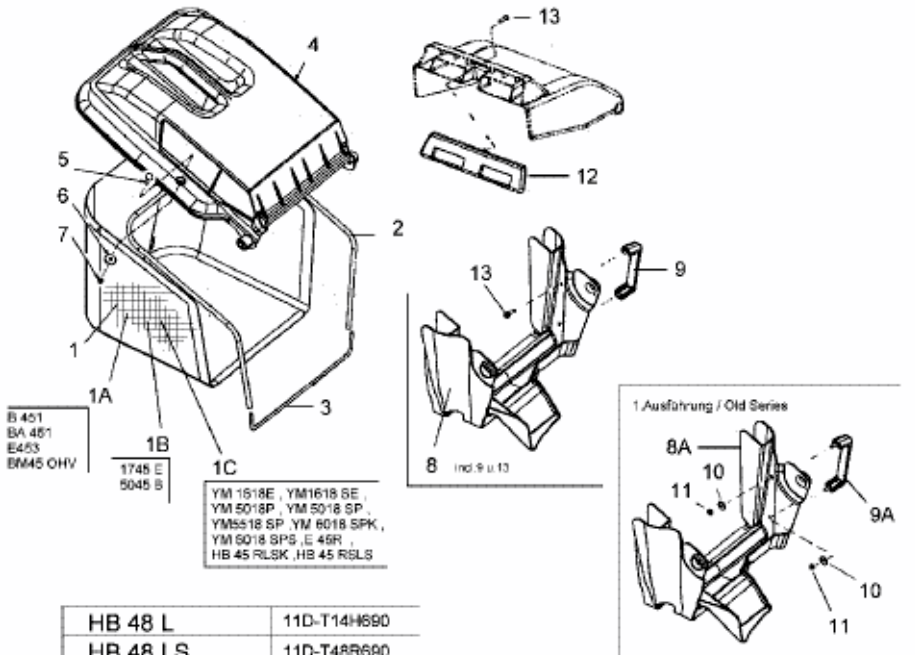

YM 6018 SPK > 12D-T57D643 (2006) > GRASFANGSACK

GRASFANGSACK / GRASSBAG -CLOTH

HB 48 L	11D-T14H690
HB 48 LS	11D-T48R690
YM 5018 P	11D-T48R643
YM 5018 P	11E-T48R643
B 451	11E-T41G619
B 451	11E-T43L619
BM 45 OHV	11E-T4ME619
YM 5018 SP	12D-T28R643
YM 5518 SP	12E-T58P643
YM 6018 SPK	12D-T57D643
YM 6018 SPS	12EST58I643
HB 48 RLS	12D-T58P690
HB 45 RLSK	12E-T57D690 12D-T59Q690
GES 45 H	12D-T58S676
BA 451	12E-T53J619
BA 451	12E-T53L619
5045 B	12E-T58R668
5045 B	12E-T58L668

385 SPH	12D-T59Q611
HB 45 RLSL	12EST58I690
YM 1618 E	18D-T4H-643
YM 1618 E	18E-T4H-643
YM 1618 SE	18ERT5H-643
E 45 R	18ERT5H-678
E 453	18E-T4H-619
1745 E	18E-T4K-668
1745 E	18E-T4K-C68
HE 48 L	18D-T4H-690

E3-02551A-01