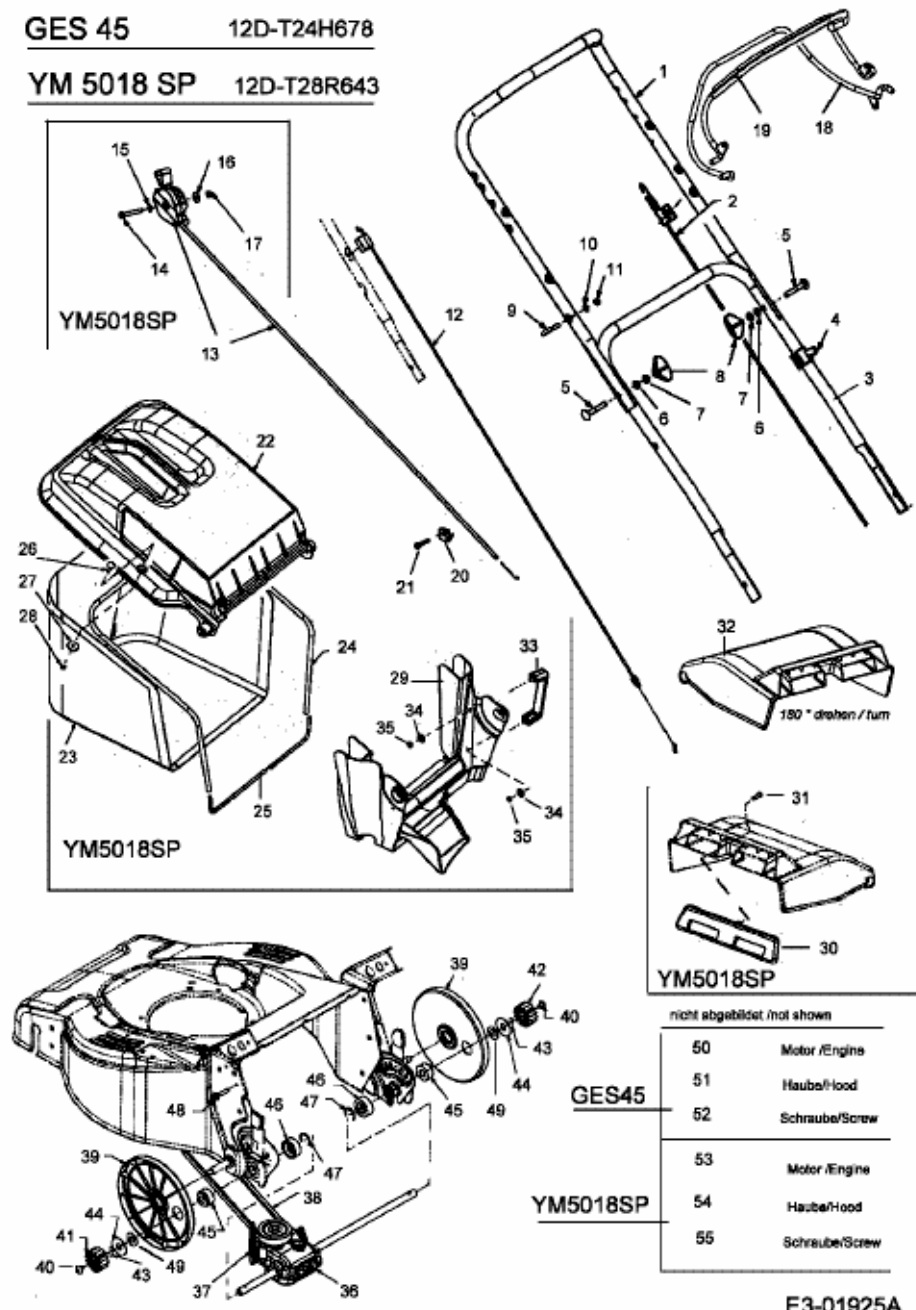

YM 5018 SP > 12D-T28R643 (2004) > HOLM

GES 45 12D-T24H678

YM 5018 SP 12D-T28R643

nicht abgebildet / not shown

GES45	50	Motor / Engine
	51	Haube / Hood
	52	Schraube / Screw
YM5018SP	53	Motor / Engine
	54	Haube / Hood
	55	Schraube / Screw

E3-01925A