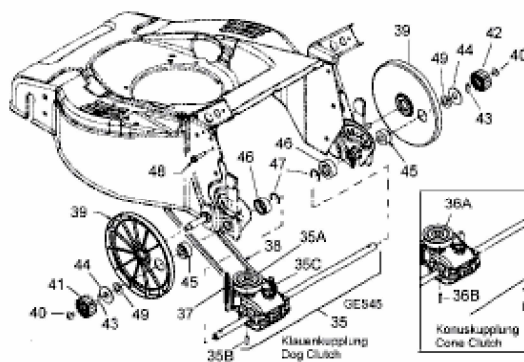

GES 45 12D-T24M678
 YM 5018 SP 12D-T28R643
 HB 45 RL 12D-T28R690

Motor / Engine
 nicht abgebildet / not shown

GES45	
50	Motor / Engine
51	Haube/Hood
52	Schraube/Screw

YM5018SP	
53	Motor / Engine
54	Haube/Hood
55	Schraube/Screw

HB45 RL	
53	Motor / Engine
56	Haube/Hood
55	Schraube/Screw

E3-02532A