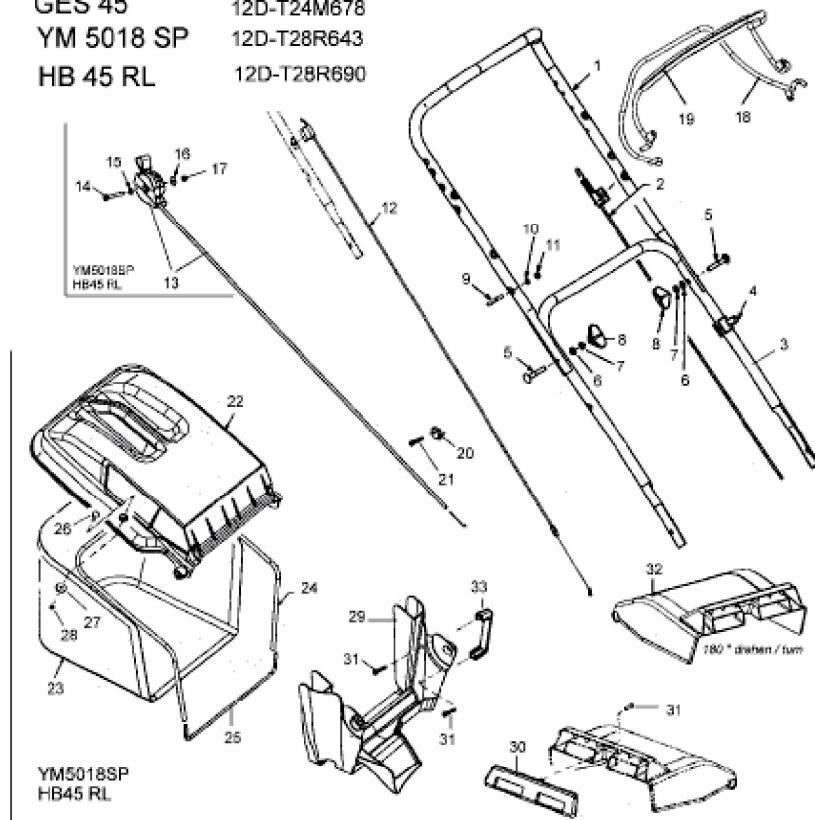

GES 45 12D-T24M678
 YM 5018 SP 12D-T28R643
 HB 45 RL 12D-T28R690

Motor / Engine
 nicht abgebildet / not shown

GES45	
50	Motor / Engine
51	Haube/Hood
52	Schraube/Screw

YM5018SP	
53	Motor / Engine
54	Haube/Hood
55	Schraube/Screw

HB45 RL	
53	Motor / Engine
56	Haube/Hood
55	Schraube/Screw

E3-02532A