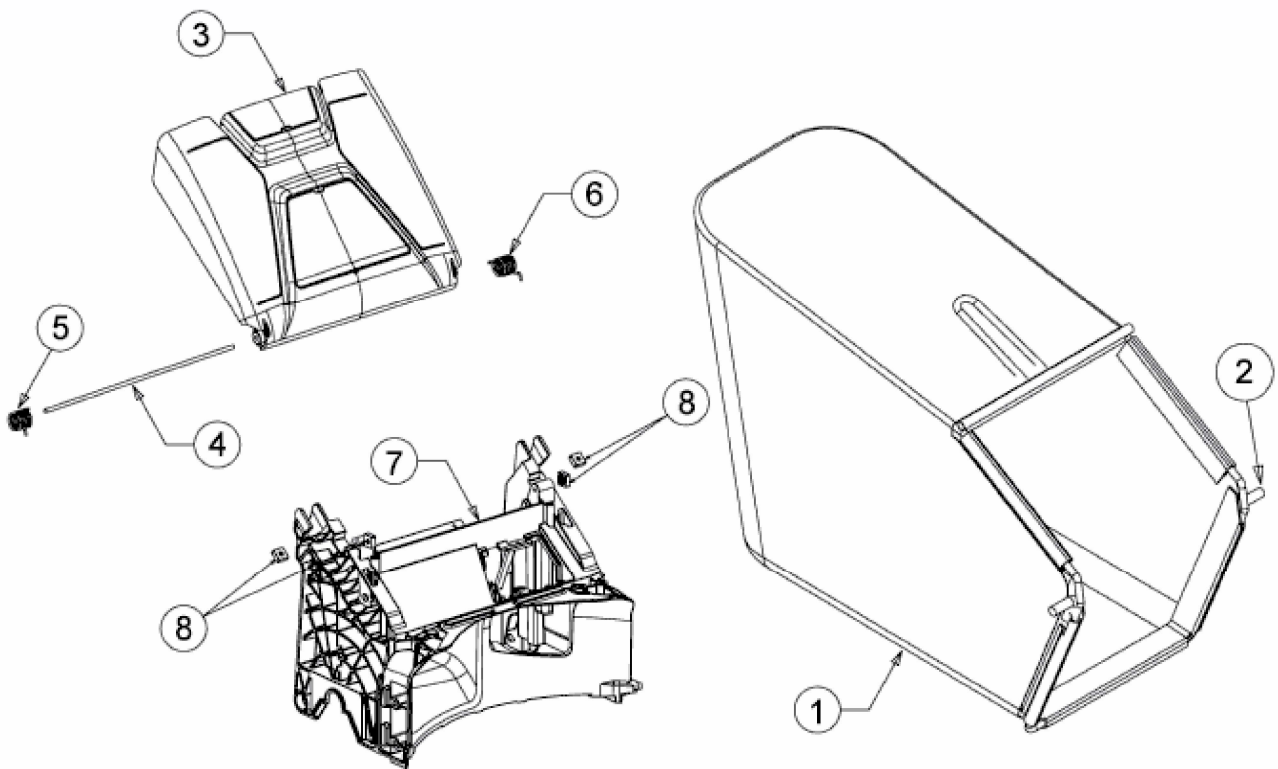

SMART 42 SPO > 12D-LASJ600 (2017) > GRASFANGSACK, HECKKLAPPE, LEITSTÜCK  
HINTEN

E3-08141A-01