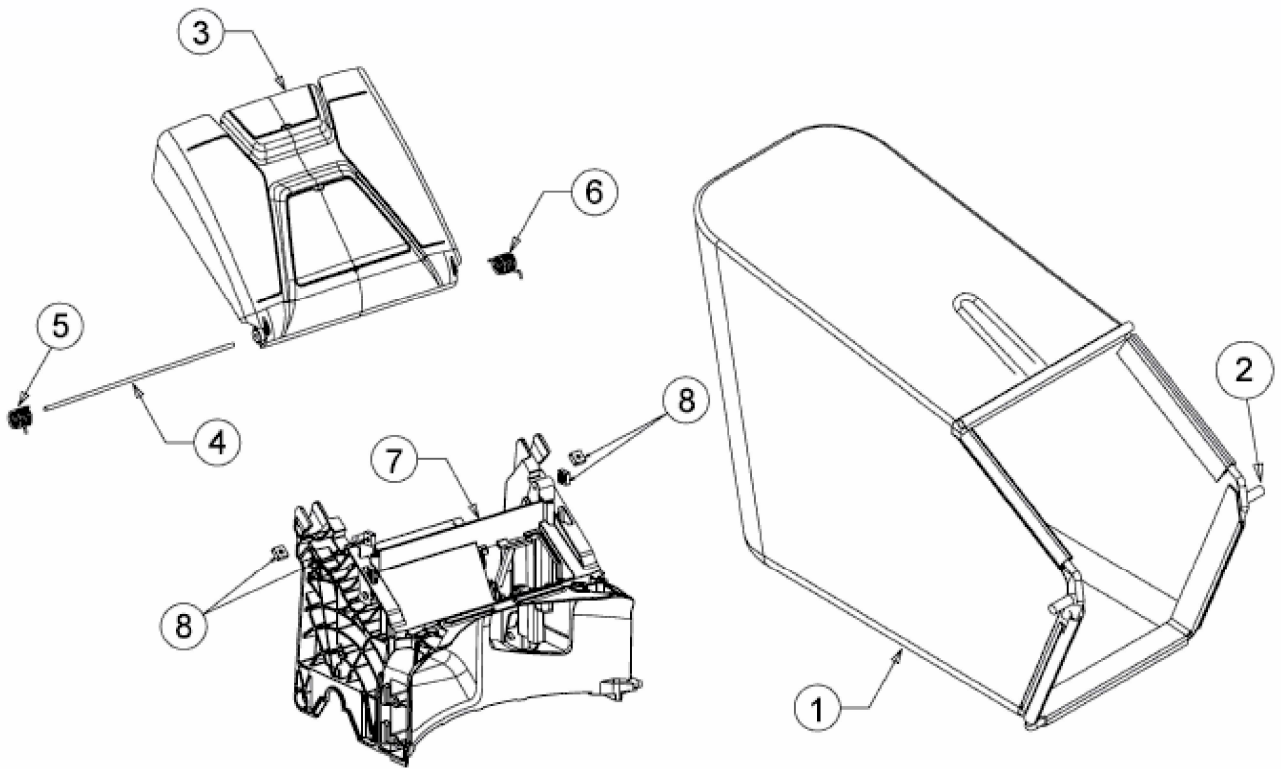

SMART 42 SPO > 12D-LASJ600 (2016) > GRASFANGSACK, HECKKLAPPE, LEITSTÜCK
HINTEN

E3-08141A-01