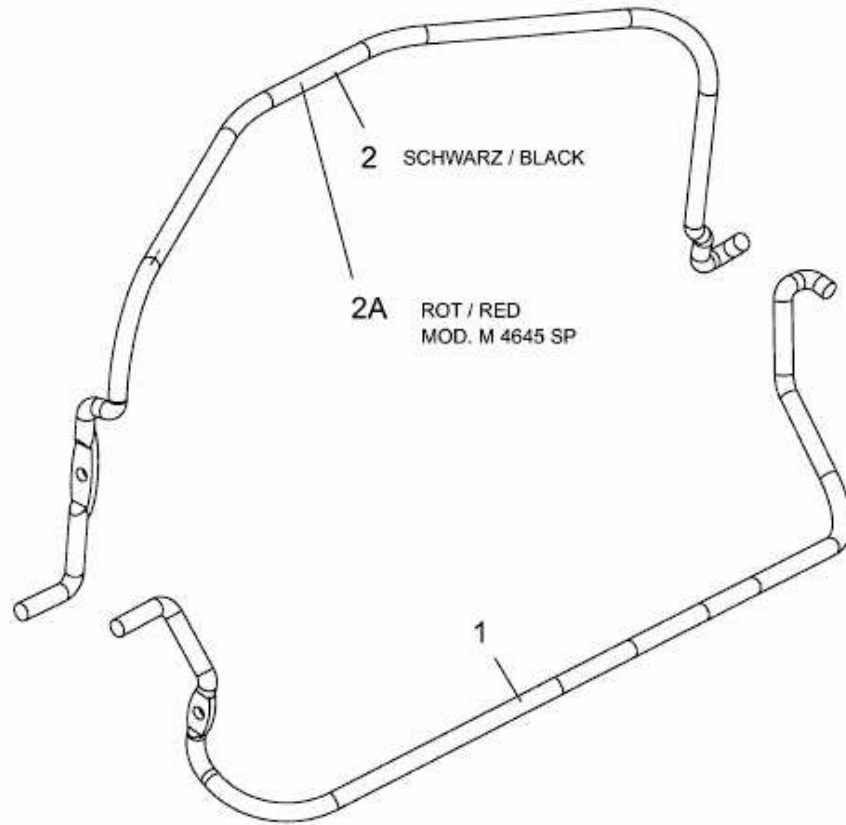

46 SPOHW > 12D-J6JD600 (2010) > BREMSBÜGEL, SCHALTBÜGEL

E3-03341A-01