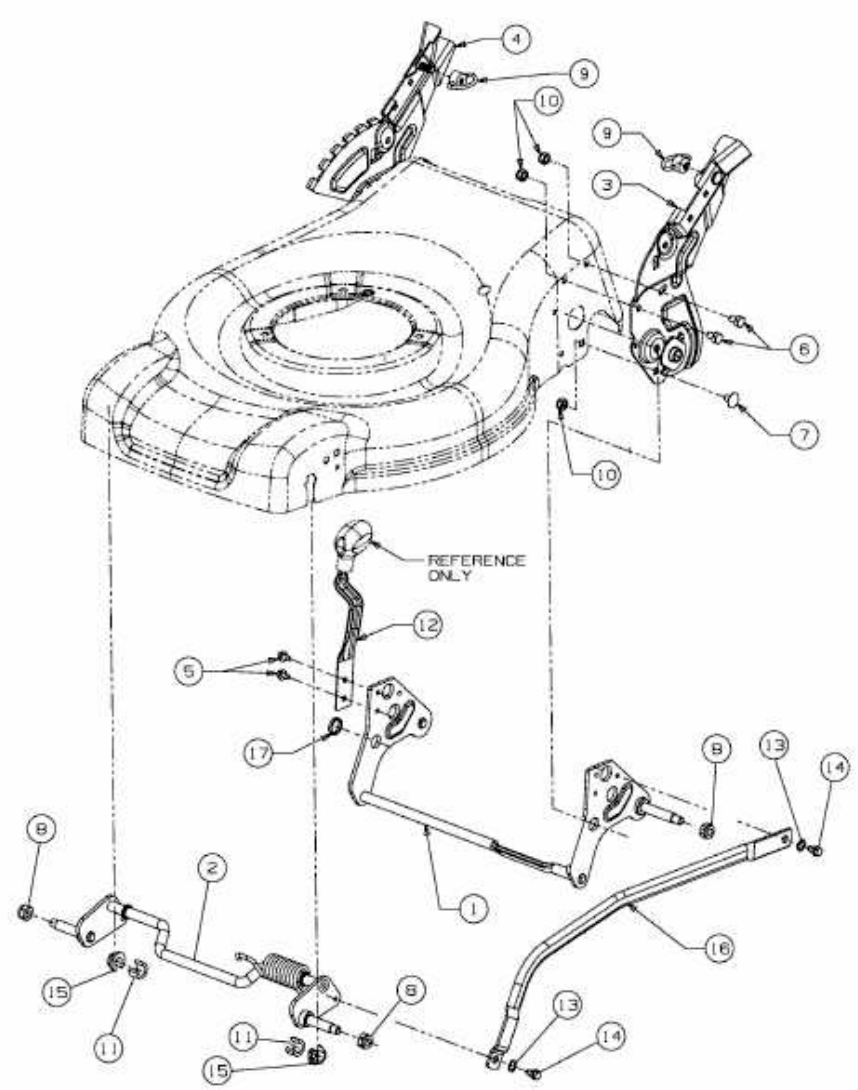

46 SPOHW > 12D-J6JD600 (2010) > SCHNITTHÖHENVERSTELLUNG

E3-05454A-01