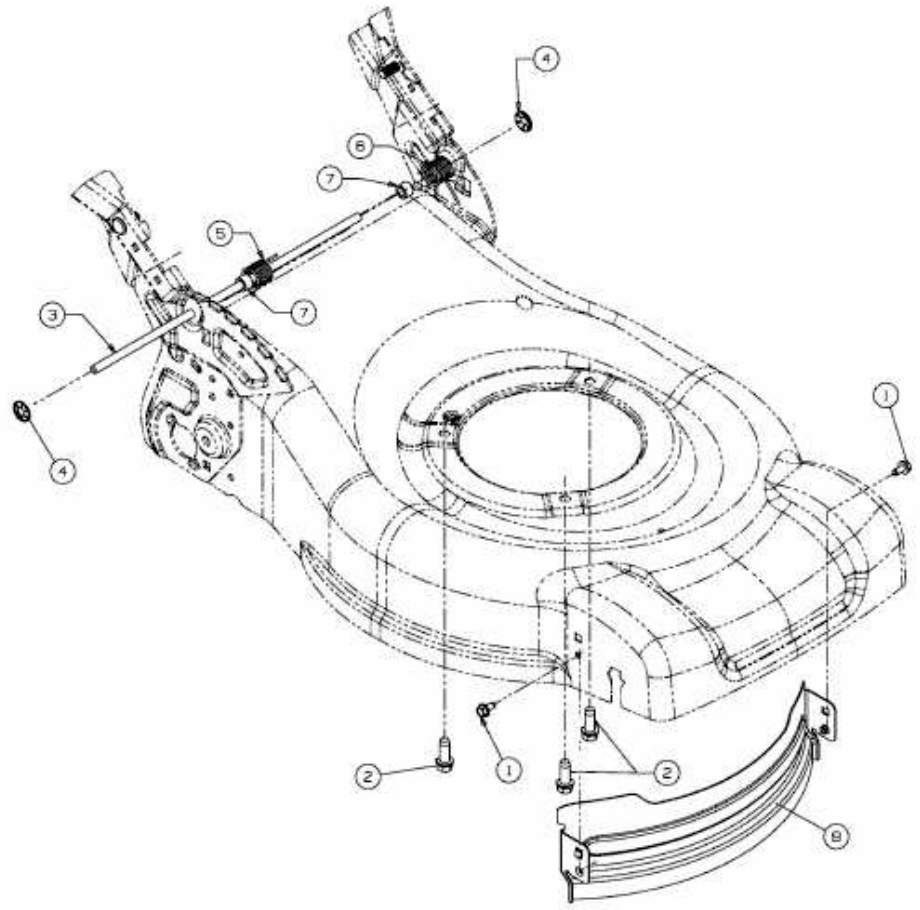

46 SPOHW > 12D-J6JD600 (2010) > LEITBLECH VORNE, STANGE HECKKLAPPE

E3-05451A-01