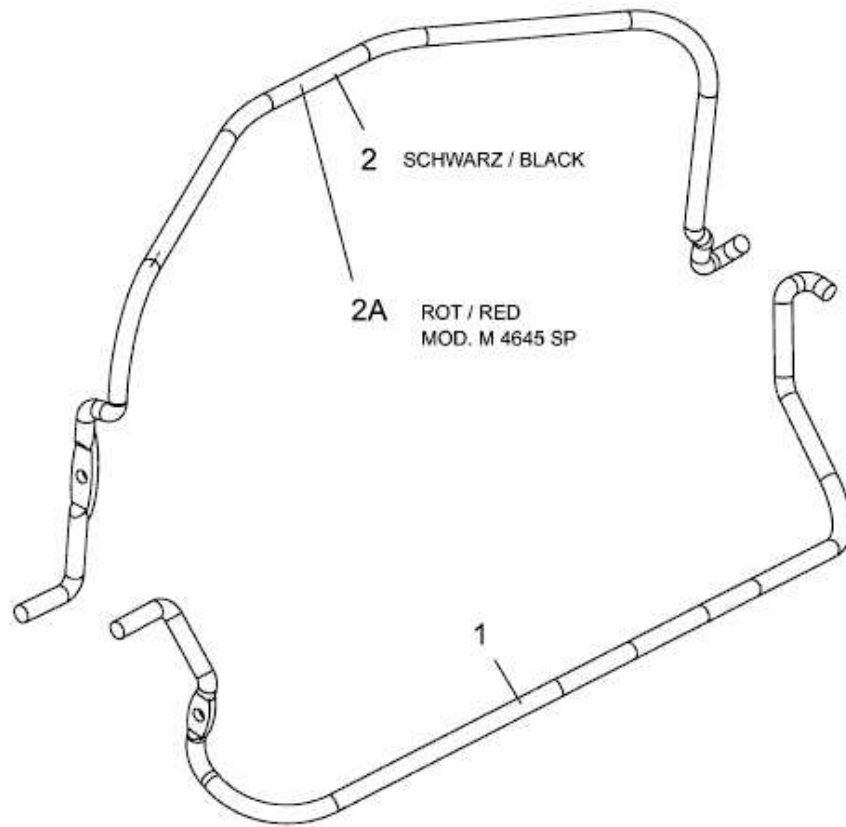

46 SPBHW > 12D-J60G600 (2010) > BREMSBÜGEL, SCHALTBÜGEL

E3-03341A-01