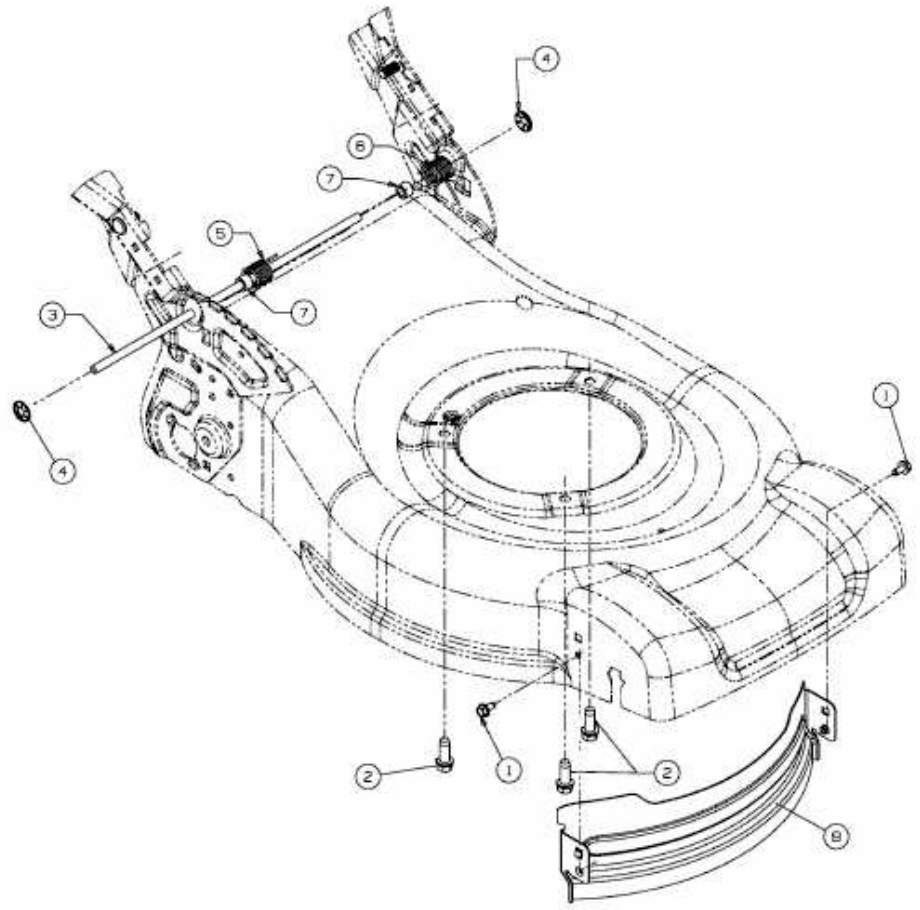

46 SPBHW > 12D-J60G600 (2010) > LEITBLECH VORNE, STANGE HECKKLAPPE

E3-05451A-01