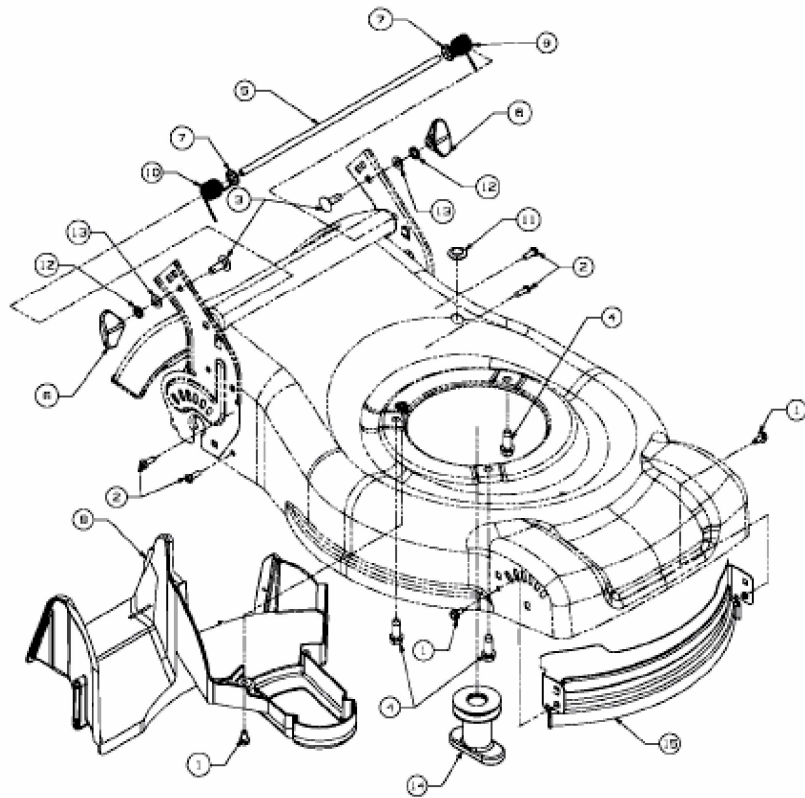

GL 46 SPO > 12D-J5ME676 (2008) > LEITBLECH VORNE, LEITSTÜCK HINTEN,  
MESSERAUFNAHME

E3-02955A-01