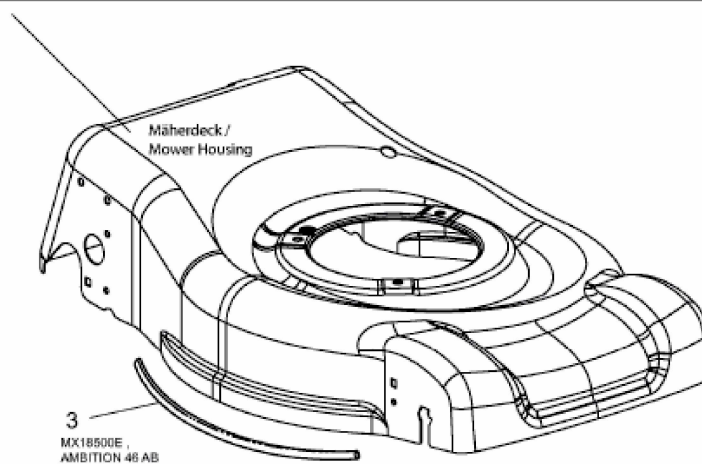

SP 46 O > 12D-J5M1615 (2012) > MÄHWERKSGEHÄUSE

| Ref | Farbe / Paint | für / for Model |
|-----|----------------------------|--|
| 1 | MTD-ROT / MTD RED | SPB 46 HW ,46 SPBE , 46 SPOE , 46 SPK HW (Mod.2012) , 4660 SPK HW (Mod.2011) , K SPB 46 HW , 46 SPB HW , BLINE 46 SP |
| 1A | SCHWARZ / BLACK | MX18500E, 46 SPO HW HQ , SB 46 B , SP 46 O |
| 1B | WOLF ROT/ WOLF RED | AMBITION 46 AB , HW 46 A |
| 2 | GRAU / GRAPHITE GRAY | GL 46 SPO |
| 2A | WEISSALUMINIUM / ALUMINIUM | LUX B 46 MA |
| 2B | BASALT-GRAU / GRAY | MRHW 2.2/46 R |
| 2C | Purple red | BHR 46 HW |
| 2D | VERKEHRSGRÜN / GREEN | CMI B 46 A |
| 2E | Yardman Grün/ Y.M. Green | RB 46 A , RB 46 MR |
| 2F | SILVER | BMR 46 , BMR 46 Comfort, BMR 46 Premium, D 4546 T3 , PLANTIFLOR BMR 46 , HW D 4046 T , HW D 4546 TH , HW D 5546 TEO |
| 2G | MINZ GRÜN / MINT-GREEN | FBM 46 RH OHV |