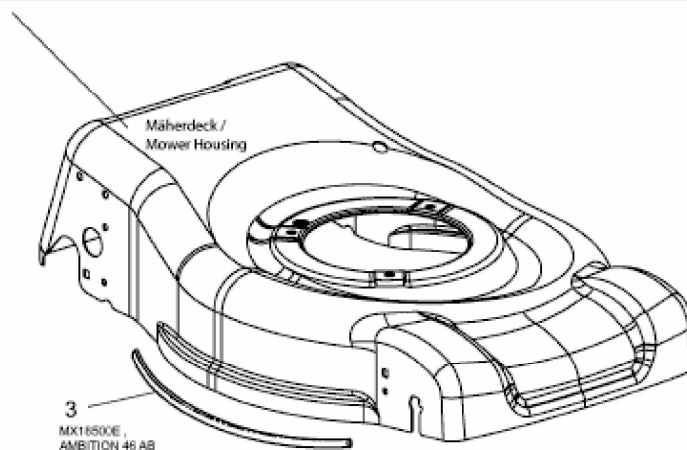

GL 46 SPO > 12D-J5JS686 (2012) > MÄHWERKSGEHÄUSE

Ref	Farbe / Paint	für / for Model
1	MTD-ROT / MTD RED	SPB 46 HW , 46 SPBE , 46 SPOE , 46 SPK HW (Mod.2012) , 4680 SPK HW (Mod.2011) , K SPB 46 HW , 46 SPB HW , BLINE 46 SP
1A	SCHWARZ / BLACK	MX18500E, 46 SPO HW HQ , SB 46 B , SP 46 O
1B	WOLF ROT/ WOLF RED	AMBITION 46 AB , HW 46 A
2	GRAU / GRAPHITE GRAY	GL 46 SPO
2A	WEISSALUMINIUM / ALUMINIUM	LUX B 46 MA
2B	BASALT-GRAU / GRAY	MRHW 2.2/46 R
2C	Purple red	BHR 46 HW
2D	VERKEHRSGRÜN / GREEN	CMI B 46 A
2E	Yardman Grün/ Y.M. Green	RB 46 A , RB 46 MR
2F	SILVER	BMR 46 , BMR 46 Comfort, BMR 46 Premium, D 4546 T3 , PLANTIFLOR BMR 46 , HW D 4046 T , HW D 4546 TH , HW D 5546 TEO
2G	MINZ GRÜN / MINT-GREEN	FBM 46 RH OHV