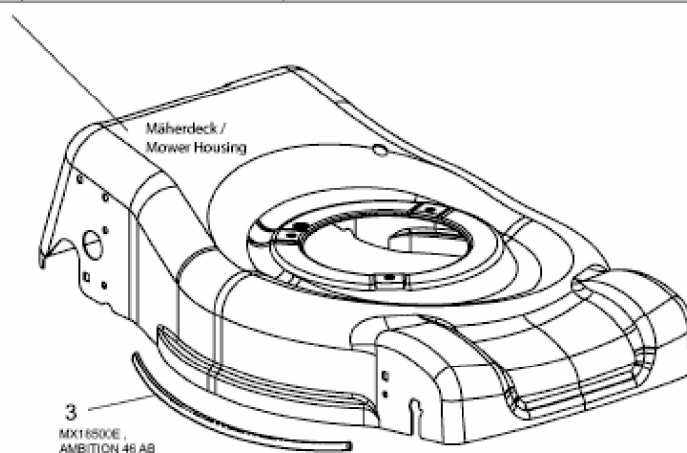

GL 46 SPO > 12D-J5JS686 (2011) > MÄHWERKSGEHÄUSE

Ref	Farbe / Paint	für / for Model
1	MTD-ROT / MTD RED	SPB 46 HW , 46 SPBE , 46 SPOE , 46 SPK HW (Mod.2012) , 4680 SPK HW (Mod.2011) , K SPB 46 HW , 46 SPB HW , BLINE 46 SP
1A	SCHWARZ / BLACK	MX18500E, 46 SPO HW HQ , SB 46 B , SP 46 O
1B	WOLF ROT/ WOLF RED	AMBITION 46 AB , HW 46 A
2	GRAU / GRAPHITE GRAY	GL 46 SPO
2A	WEISSALUMINIUM / ALUMINIUM	LUX B 46 MA
2B	BASALT-GRAU / GRAY	MRHW 2.2/46 R
2C	Purple red	BHR 46 HW
2D	VERKEHRSGRÜN / GREEN	CMI B 46 A
2E	Yardman Grün/ Y.M. Green	RB 46 A , RB 46 MR
2F	SILVER	BMR 46 , BMR 46 Comfort, BMR 46 Premium, D 4546 T3 , PLANTIFLOR BMR 46 , HW D 4046 T , HW D 4546 TH , HW D 5546 TEO
2G	MINZ GRÜN / MINT-GREEN	FBM 46 RH OHV