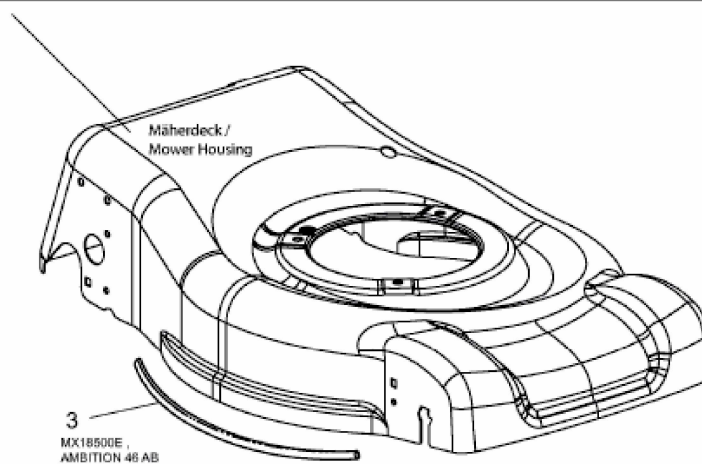

RB 46 MR > 12D-J5JS628 (2012) > MÄHWERKSGEHÄUSE

Ref	Farbe / Paint	für / for Model
1	MTD-ROT / MTD RED	SPB 46 HW ,46 SPBE , 46 SPOE , 46 SPK HW (Mod.2012) , 4660 SPK HW (Mod.2011) , K SPB 46 HW , 46 SPB HW , BLINE 46 SP
1A	SCHWARZ / BLACK	MX18500E, 46 SPO HW HQ , SB 46 B , SP 46 O
1B	WOLF ROT/ WOLF RED	AMBITION 46 AB , HW 46 A
2	GRAU / GRAPHITE GRAY	GL 46 SPO
2A	WEISSALUMINIUM / ALUMINIUM	LUX B 46 MA
2B	BASALT-GRAU / GRAY	MRHW 2.2/46 R
2C	Purple red	BHR 46 HW
2D	VERKEHRSGRÜN / GREEN	CMI B 46 A
2E	Yardman Grün/ Y.M. Green	RB 46 A , RB 46 MR
2F	SILVER	BMR 46 , BMR 46 Comfort, BMR 46 Premium, D 4546 T3 , PLANTIFLOR BMR 46 , HW D 4046 T , HW D 4546 TH , HW D 5546 TEO
2G	MINZ GRÜN / MINT-GREEN	FBM 46 RH OHV